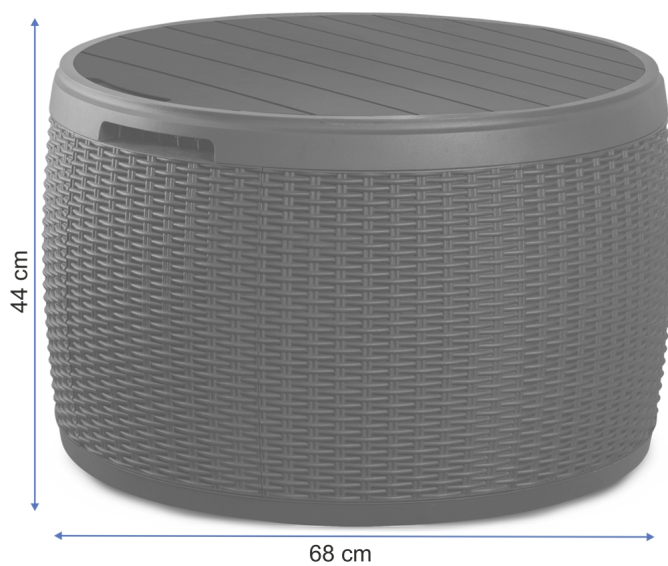

Link do produktu: <https://focusgarden.pl/skrzynia-z-siedziskiem-keter-circa-rattan-box-140l-brown-p-1319.html>

Skrzynia z siedziskiem Keter CIRCA RATTAN BOX 140L Brown

Cena	259,00 zł
Dostępność	Chwilowo niedostępny
Czas wysyłki	24 godziny
Numer katalogowy	001360
Kod EAN	7290106930889
Producent	Keter/Curver

Opis produktu

Opis:

Okrągła skrzynia CIRCA RATTAN 140 L jest uniwersalnym i designerskim rozwiązaniem aranżacyjnym. Nie tylko pomieści podręczne akcesoria ogrodowe, ale także służyć może jako klasyczny ogrodowy stolik. Modne wzornictwo, inspirowane splotem rattanowym, doskonale podkreśli charakter otoczenia. Skrzynia jest 100% wodoodporna, nie wymaga konserwacji i może stać na zewnątrz przez cały rok. Produkt renomowanej marki KETER.

Cechy:

- skrzynia wykonana jest w całości z tworzywa sztucznego o strukturze naturalnego rattanu, RATTAN EFEKT!
- zastosowanie plastiku pozwoliło uzyskać maksymalną odporność na warunki atmosferyczne i promieniowanie UV
- wzmocniana pokrywa pozwala traktować ją jako dodatkowe siedzisko dla dorosłej osoby
- pokrywa jest tak zaprojektowana aby woda nie mogła dostać się do środka
- 100% wodoodporna, łatwa w czyszczeniu i może stać na zewnątrz przez cały rok
- solidna budowa oraz wysoka jakość gwarantują bezproblemowe i długotrwałe użytkowanie
- doskonale nadaje się do przechowywania wszelkich akcesoriów ogrodowych
- bardzo łatwy i szybki w montażu

Wymiary:

- Średnica - 68 cm
- Wysokość - 44 cm
- Pojemność - 140l

Instrukcja

[Instrukcja](#)