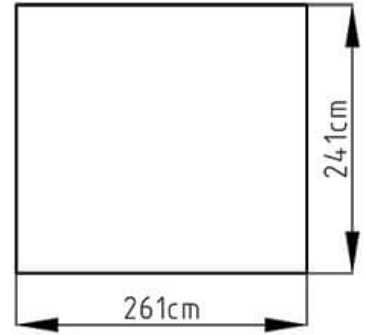

### Wymiary:

- **Zewnętrzne:** szerokość - 261 cm, głębokość - 241 cm, wysokość - 176 cm
- **Wewnętrzne:** szerokość - 251 cm, głębokość - 231 cm
- **Drzwi:** 109 x 157 cm
- **Powierzchnia:** 6,29 m<sup>2</sup>