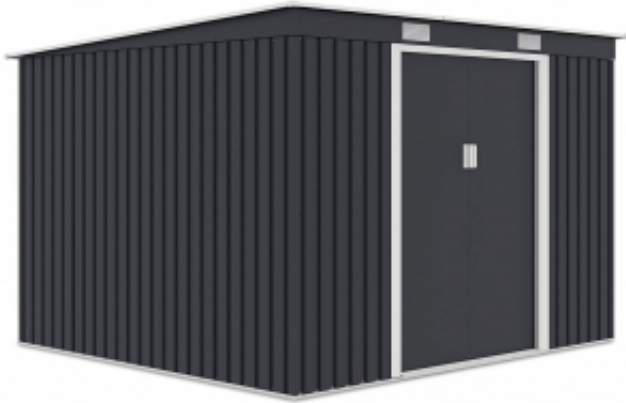

Link do produktu: <https://focusgarden.pl/szopa-narzedziowa-do-ogrodu-oregon-9x8-cold-grey-p-3962.html>

### Opis:

Ogrodnik zawsze potrzebuje schowka, w którym zmieści się arsenał jego sprzętów do pielęgnacji zieleni. Doskonale sprawdzi się do tego praktycznie zaprojektowany **metalowy domek narzędziowy OREGON**. Zadbano o to, aby konstrukcja ta była ergonomiczna, pasowała nawet do mniejszych ogrodów, a jednocześnie zapewniała wygodę użytkownikom. Ten estetyczny, funkcjonalny budynek to idealne miejsce do przechowywania narzędzi, grabi, kosiarki i szpadli. Przekonaj się, że model OREGON to strzał w dziesiątkę także jeśli chodzi o aranżację Twojego ogrodu! Domek ten stworzono z myślą o tym, aby jak najdłużej służył swoim właścicielom. Dlatego **do jego wykonania użyto wyjątkowo wytrzymałej i solidnej stali**. Dzięki temu konstrukcja ta jest sztywna, stabilna. Oprócz tego do produkcji metalowych paneli i ramy, na której są one oparte, wykorzystano **galwanizowaną, ocynkowaną stal**. Tym samym zadbane, aby domek był starannie zabezpieczony przed niekorzystnym oddziaływaniem wody, wilgoci, śniegu czy promieniowania UV. Model ten ma lekko spadzisty dach, co zapobiega zaleganiu na nim wody. Oprócz tego na wysokości wejścia znajduje się praktyczny podjazd. Ułatwia on wprowadzanie większych sprzętów do wnętrza domku. Ponadto konstrukcję wyposażono w wygodne, rozsuwane, szerokie drzwi. Domek narzędziowy OREGON wyróżnia także nowoczesny design. Ma modny, szary odcień, a ponadto jest prostą, geometryczną bryłą. Dlatego będzie stanowił dyskretne uzupełnienie ogrodowej aranżacji.

### Cechy:

- praktyczny i funkcjonalny domek narzędziowy
- konstrukcja wykonana z solidnej galwanizowanej, cynkowanej stali, starannie zabezpieczonej przed oddziaływaniem czynników atmosferycznych
- szerokie, wygodne rozsuwane drzwi
- praktyczna rampa na wysokości wejścia
- spadzisty dach
- modna kolorystyka - odcień cold grey