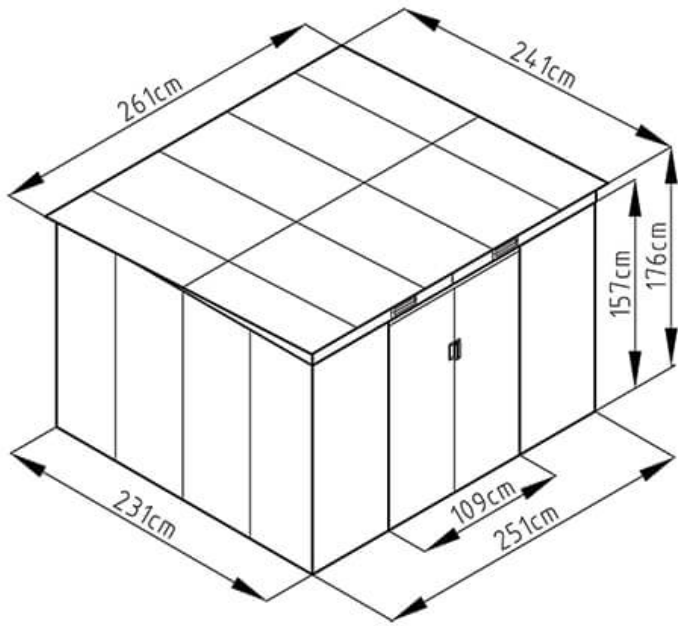

### Opis:

Ogrodnik zawsze potrzebuje schowka, w którym zmieści się arsenał jego sprzętów do pielęgnacji zieleni. Doskonale sprawdzi się do tego praktycznie zaprojektowany **metalowy domek narzędziowy OREGON**. Zadbano o to, aby konstrukcja ta była ergonomiczna, pasowała nawet do mniejszych ogrodów, a jednocześnie zapewniała wygodę użytkownikom. Ten estetyczny, funkcjonalny budynek to idealne miejsce do przechowywania narzędzi, grabi, kosiarki i szpadli. Przekonaj się, że model OREGON to strzał w dziesiątkę także jeśli chodzi o aranżację Twojego ogrodu! Domek ten stworzono z myślą o tym, aby jak najdłużej służył swoim właścicielom. Dlatego **do jego wykonania użyto wyjątkowo wytrzymałej i solidnej stali**. Dzięki temu konstrukcja ta jest sztywna, stabilna. Oprócz tego do produkcji metalowych paneli i ramy, na której są one oparte, wykorzystano **galwanizowaną, ocynkowaną stal**. Tym samym zadbane, aby domek był starannie zabezpieczony przed niekorzystnym oddziaływaniem wody, wilgoci, śniegu czy promieniowania UV. Model ten ma lekko spadzisty dach, co zapobiega zaleganiu na nim wody. Oprócz tego na wysokości wejścia znajduje się praktyczny podjazd. Ułatwia on wprowadzanie większych sprzętów do wnętrza domku. Ponadto konstrukcję wyposażono w wygodne, rozsuwane, szerokie drzwi. Domek narzędziowy OREGON wyróżnia także nowoczesny design. Ma modny, szary odcień, a ponadto jest prostą, geometryczną bryłą. Dlatego będzie stanowił dyskretne uzupełnienie ogrodowej aranżacji.

### Wymiary:

- **Zewnętrzne:** szerokość - 261 cm, głębokość - 241 cm, wysokość - 176 cm
- **Wewnętrzne:** szerokość - 251 cm, głębokość - 231 cm
- **Drzwi:** 109 x 157 cm
- **Powierzchnia:** 6,29 m<sup>2</sup>