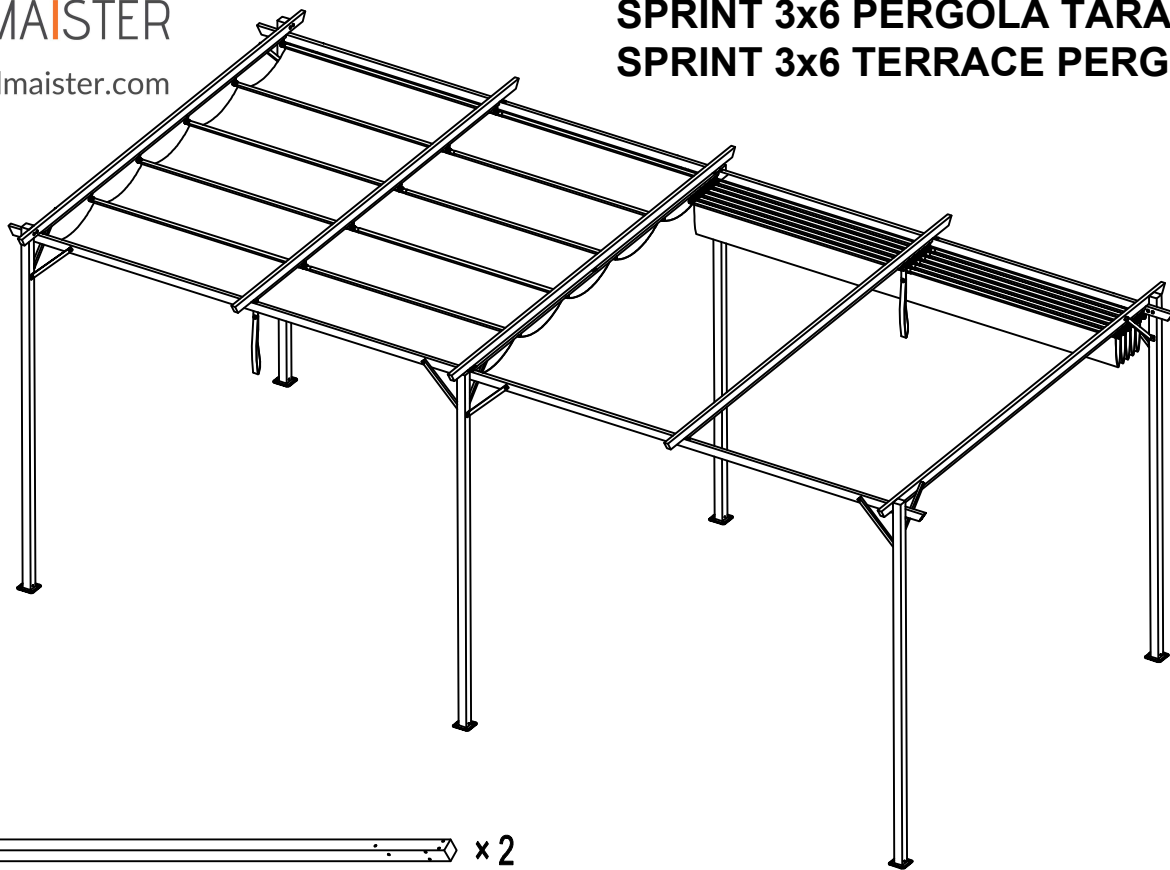

SPRINT 3x6 PERGOLA TARASOWA SPRINT 3x6 TERRACE PERGOLA

A  x 2

B  x 2

F  x 2

C  x 2

D  x 2

E  x 2

G  x 2

G2  x 1

H  x 6

J  x 12

K  x 12

L  x 6

M  x 6

N  x 2

Dach / Roof  x 2

Pas ciągnący / Pull belt  x 2

P  x 6

R  x 6

S  x 36

T  x 2

U  x 2

M6x15  x 18

M6x15  x 42