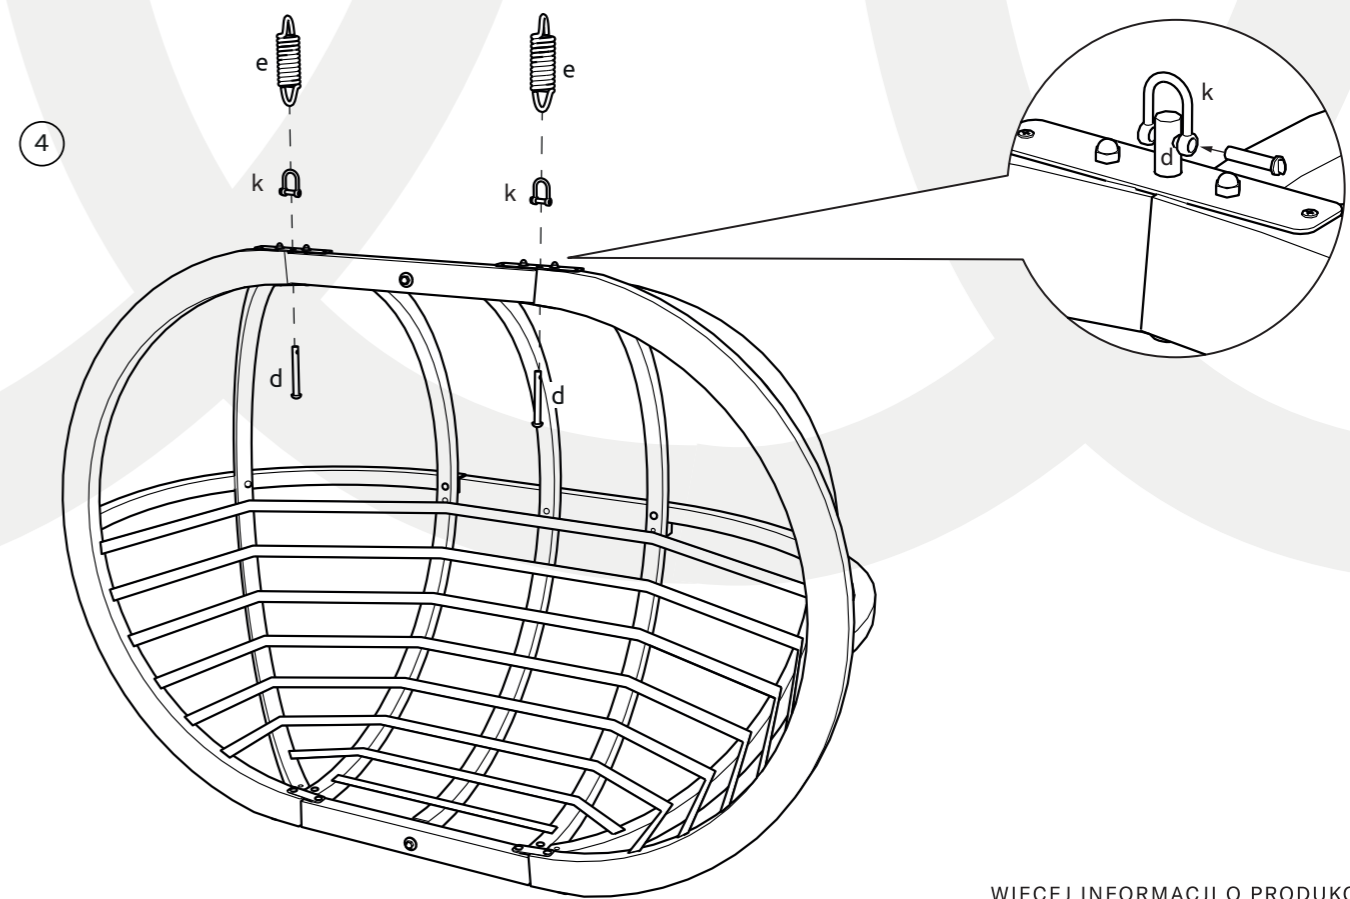

POKROWIEC

OFFICE FOR HARMONIZATION  
IN THE INTERNAL MARKET  
(TRADE MARKS AND DESIGNS)

SWING POD XL

BALANS · PRZYJEMNOŚĆ · WOLNOŚĆ

a x8   
 b x2   
 c x2   
 d x2   
 e x2   
 f x7   
 g x4   
 h x8   
 i x2   
 j x2   
 k x2 

MAX. 200 kg  VER.I.22

-  Po zmontowaniu dokręcić wszystkie śruby
-  After assembly tighten all screws once more
-  Po dokončení montáže utáhněte všechny šrouby
-  Po dokončení montáže dotiahnuť všetky skrutky