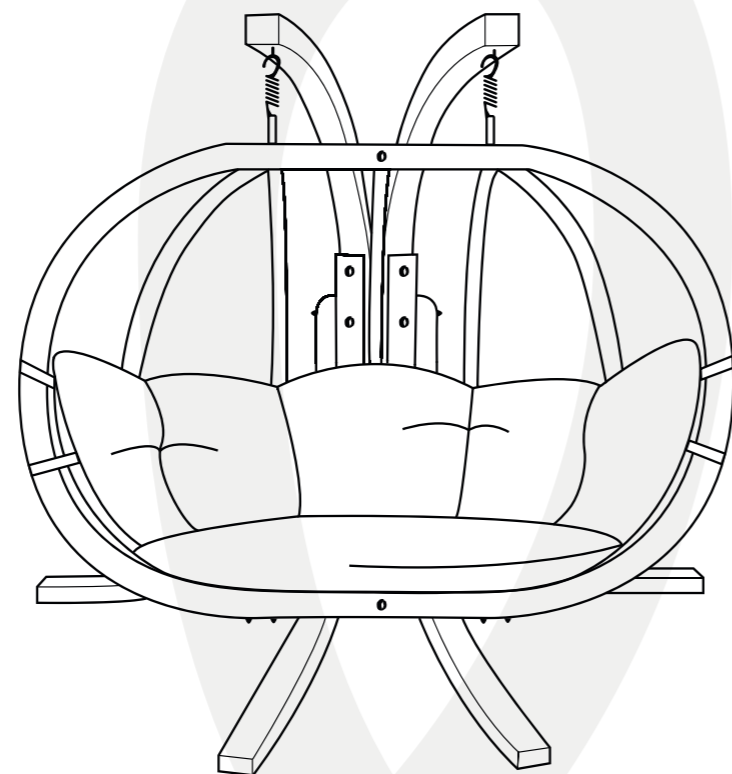

czillo

UL. PRZEMYSŁOWA 7,  
34-400 NOWY TARG, POLAND

+18 266 84 95  
KONTAKT@CZILLO.PL

czillo

ZAPRASZA NA

Z SERII **SWING POD** DOSTĘPNE RÓWNIEŻ

STOJAK

PODUSZKA

POKROWIEC

OFFICE FOR HARMONIZATION  
IN THE INTERNAL MARKET  
(TRADE MARKS AND DESIGNS)

SWING POD XL

BALANS · PRZYJEMNOŚĆ · WOLNOŚĆ

a x8   
 b x2   
 c x2   
 d x2   
 e x2   
 f x7   
 g x4   
 h x8   
 i x2   
 j x2   
 k x2 