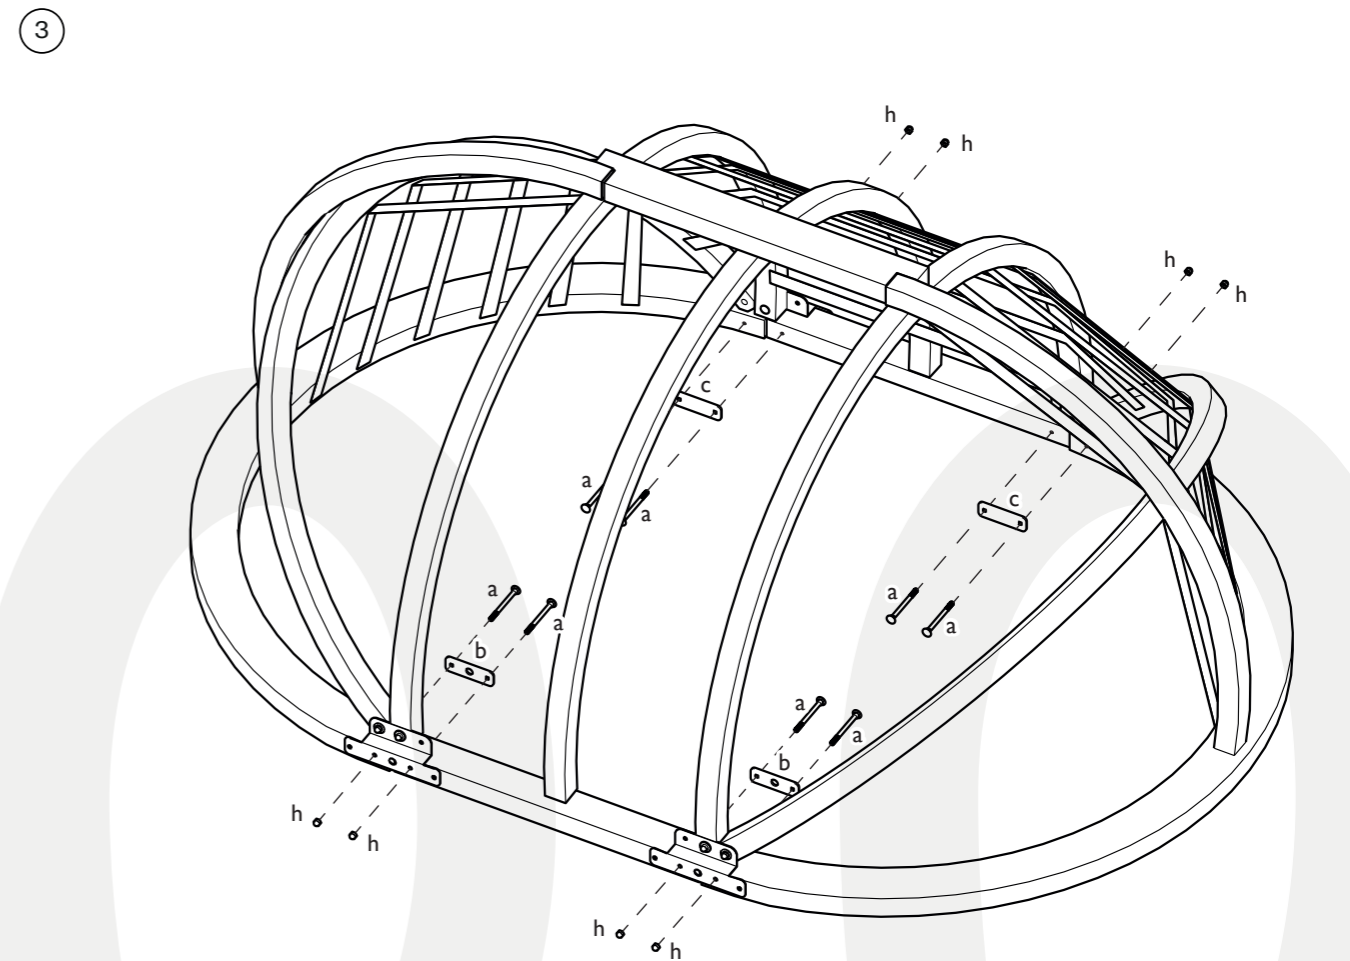

POKROWIEC

OFFICE FOR HARMONIZATION  
IN THE INTERNAL MARKET  
(TRADE MARKS AND DESIGNS)

SWING POD XL

BALANS · PRZYJEMNOŚĆ · WOLNOŚĆ

a x8   
 b x2   
 c x2   
 d x2   
 e x2   
 f x7   
 g x4   
 h x8   
 i x2   
 j x2   
 k x2 

MAX. 200 kg  VER.I.22

-  Po zmontowaniu dokręcić wszystkie śruby
-  After assembly tighten all screws once more
-  Po dokončení montáže utáhněte všechny šrouby
-  Po dokončení montáže dotiahnuť všetky skrutky