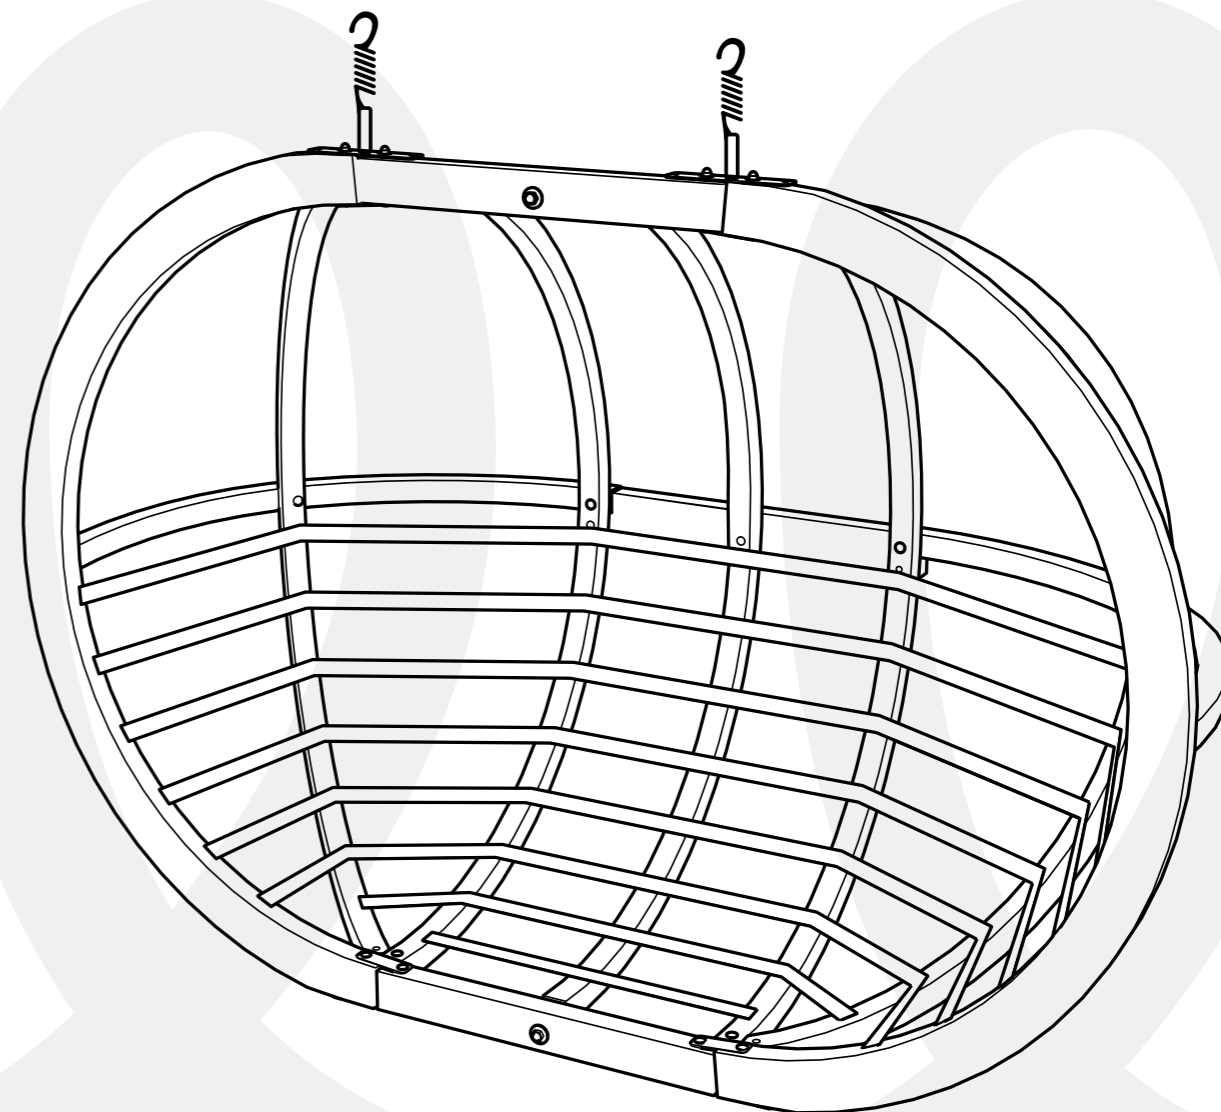

czillo

UL. PRZEMYSŁOWA 7,  
34-400 NOWY TARG, POLAND

+18 266 84 95  
KONTAKT@CZILLO.PL

czillo

ZAPRASZA NA

Z SERII **SWING POD** DOSTĘPNE RÓWNIEŻ

STOJAK

PODUSZKA

POKROWIEC

OFFICE FOR HARMONIZATION  
IN THE INTERNAL MARKET  
(TRADE MARKS AND DESIGNS)

SWING POD XL

BALANS · PRZYJEMNOŚĆ · WOLNOŚĆ

a x8   
 b x2   
 c x2   
 d x2   
 e x2   
 f x7   
 g x4   
 h x8   
 i x2   
 j x2   
 k x2 