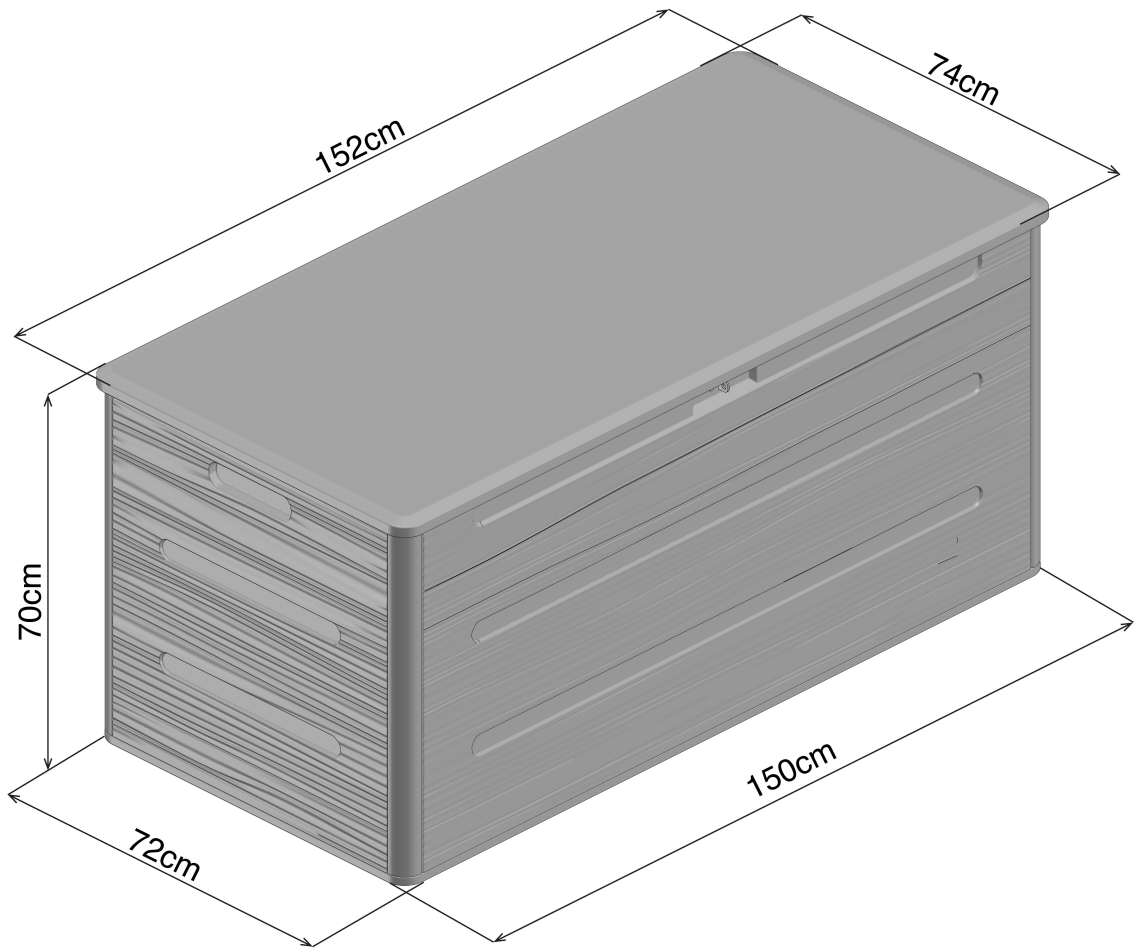

SIERRA 5x2.4 Skrzynia/Storage

Instrukcja montażu/Assembly instructions

A14-sa x1

ST5x14mm

A30-sa x4

ST6x16mm

A31-sa x24

M6x14mm