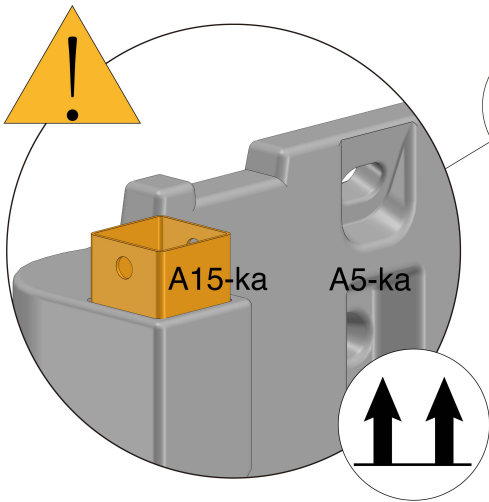

## DAKOTA 4.7x2.5 Szafa/Tool cabinet

Instrukcja montażu/Assembly instructions

1

A1-ka x1

3

6

7