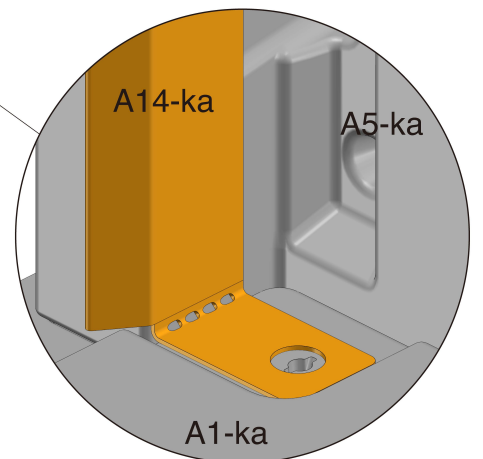

12

A14-ka x1

A35-ka x4