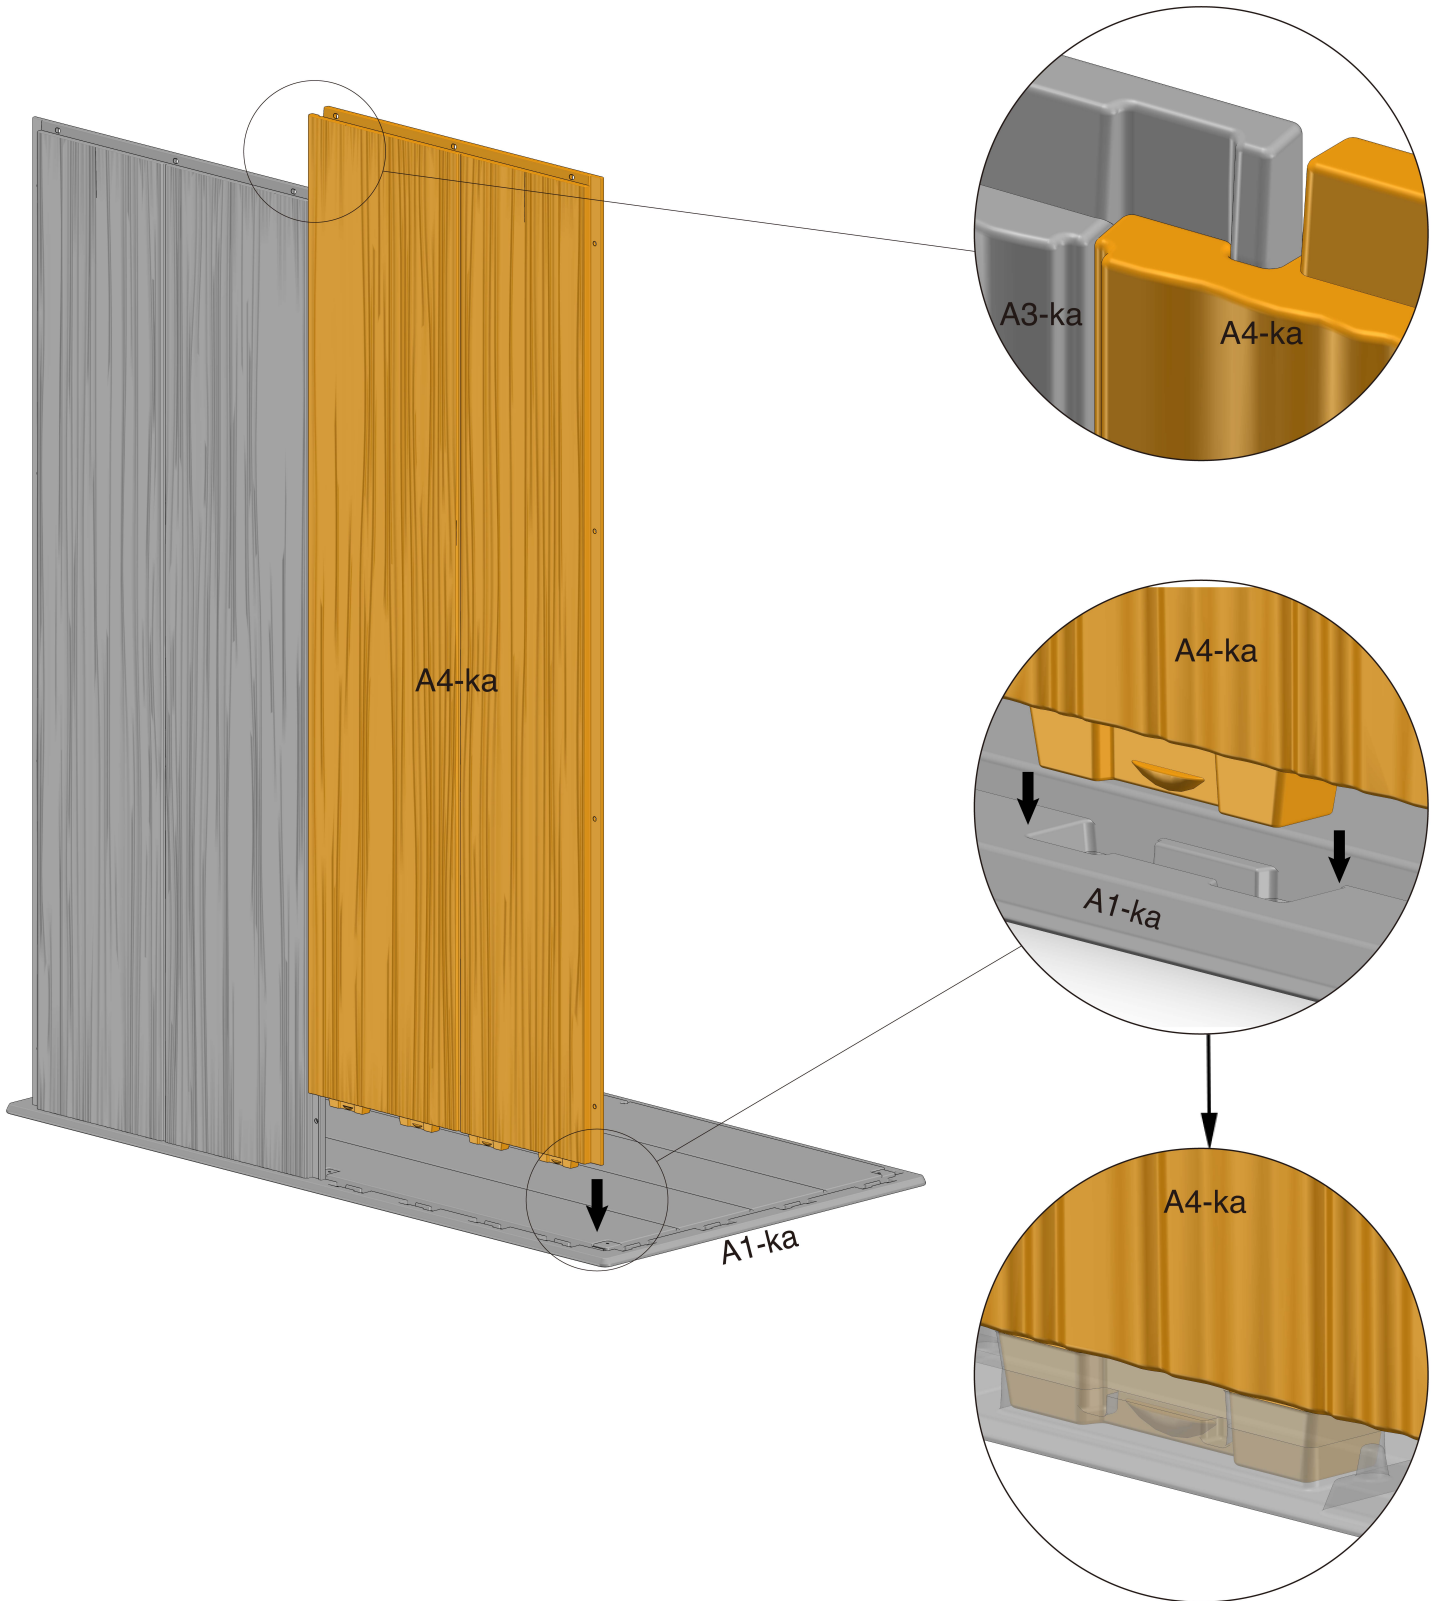

## DAKOTA 4.7x2.5 Szafa/Tool cabinet

Instrukcja montażu/Assembly instructions

1

A1-ka x1

3

6

7