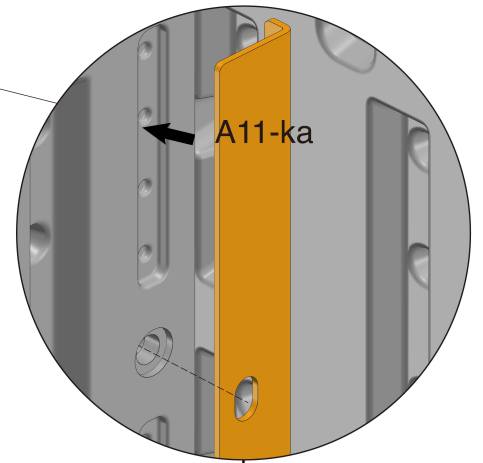

## DAKOTA 4.7x2.5 Szafa/Tool cabinet

Instrukcja montażu/Assembly instructions

1

A1-ka x1

3

6

7