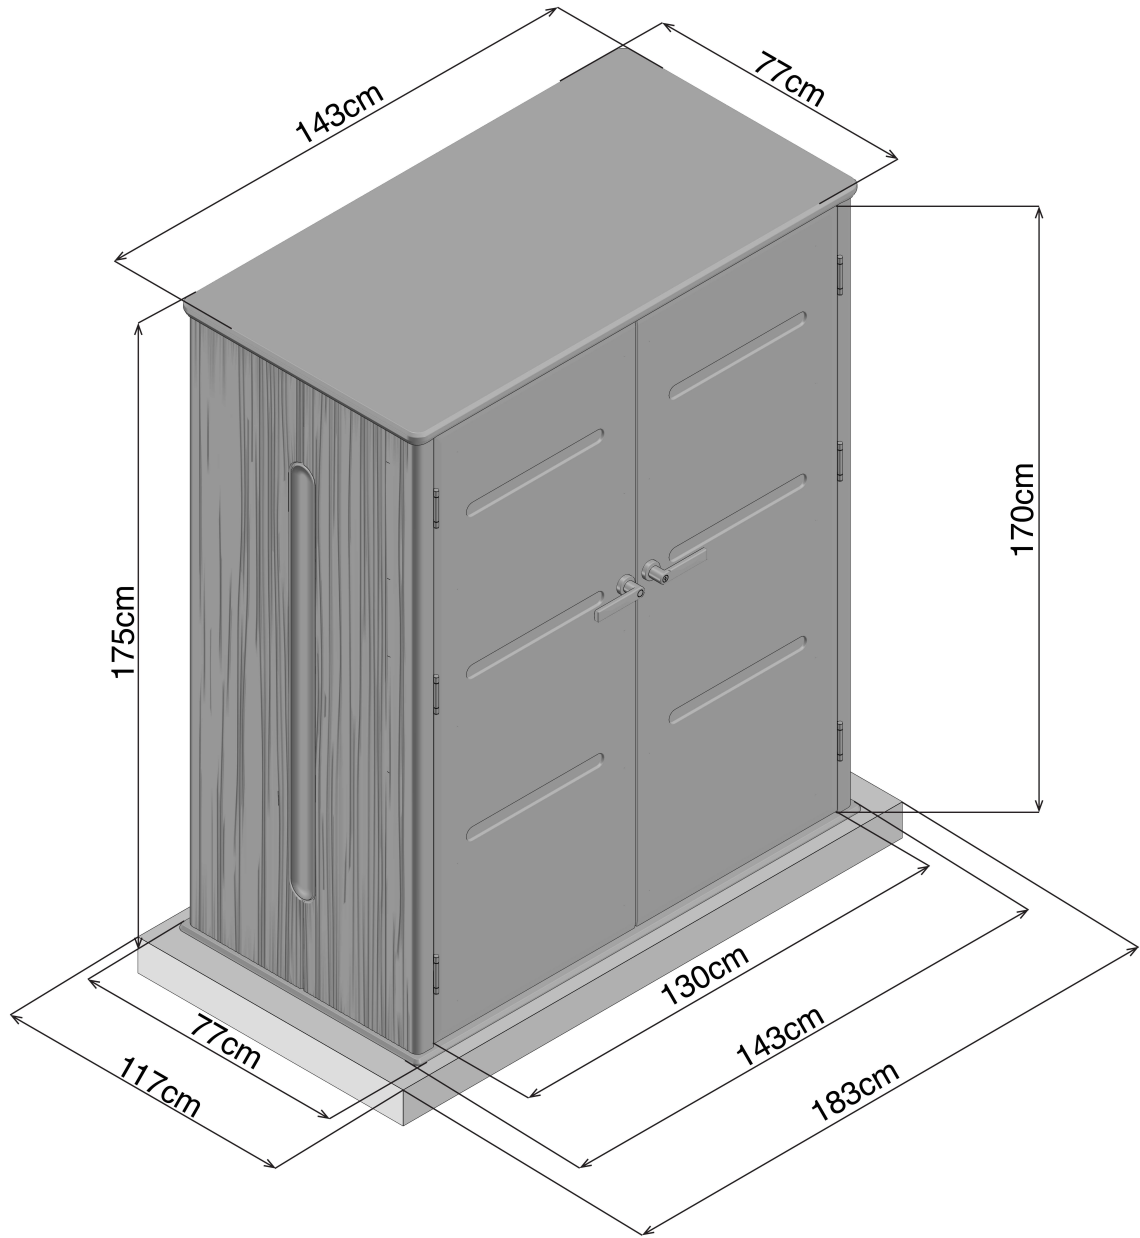

## DAKOTA 4.7x2.5 Szafa/Tool cabinet

Instrukcja montażu/Assembly instructions

1

A1-ka x1

3

6

7