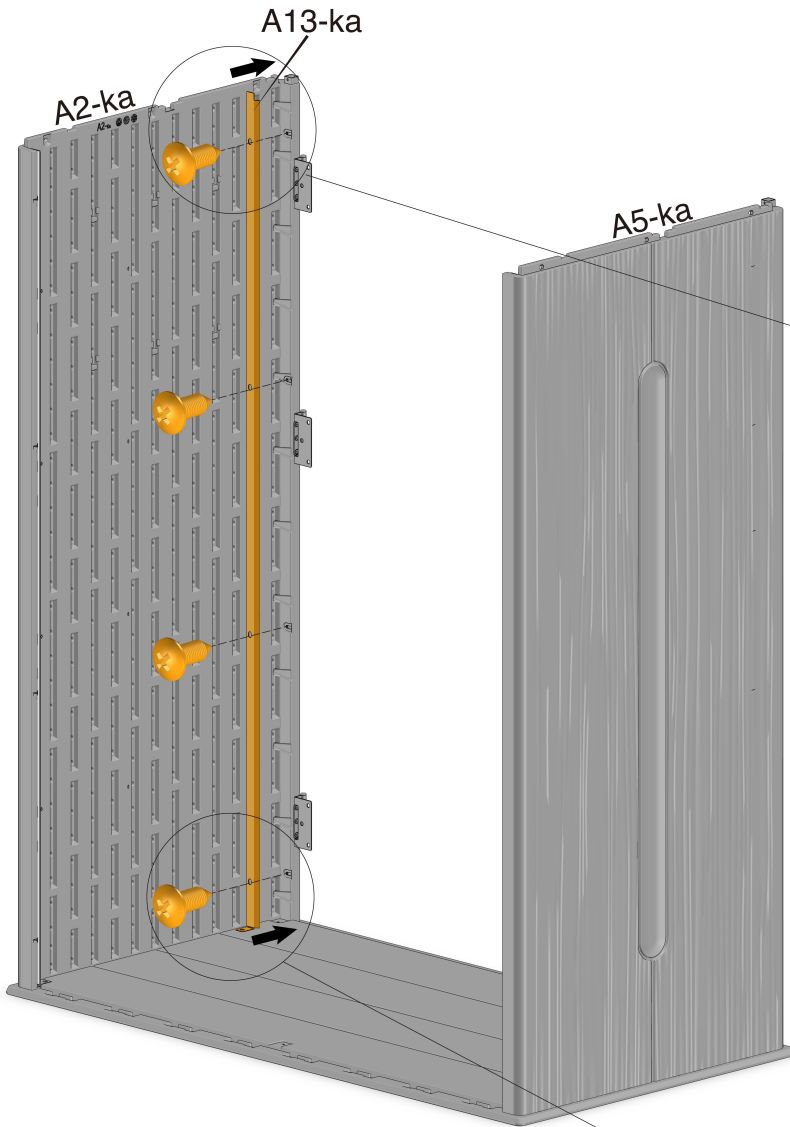

11

A13-ka x1

A35-ka x4