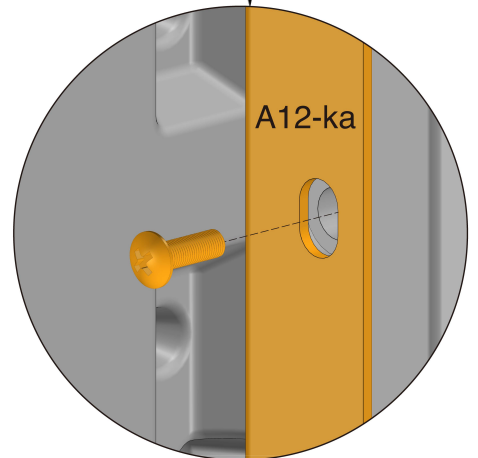

## DAKOTA 4.7x2.5 Szafa/Tool cabinet

Instrukcja montażu/Assembly instructions

1

A1-ka x1

3

6

7