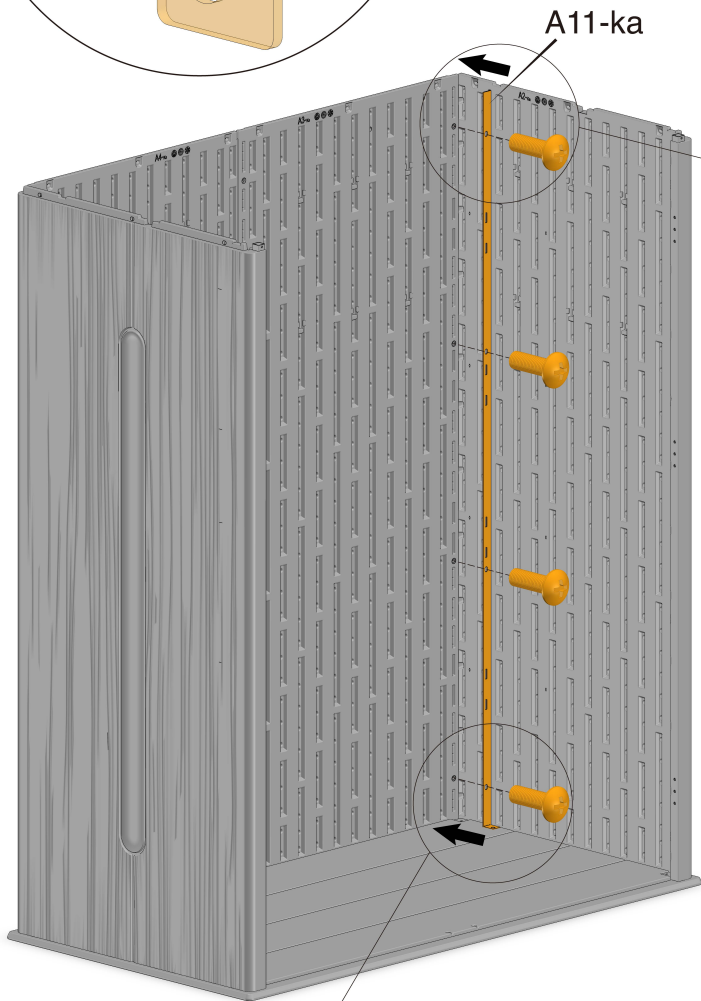

## DAKOTA 4.7x2.5 Szafa/Tool cabinet

Instrukcja montażu/Assembly instructions

1

A1-ka x1

3

6

7