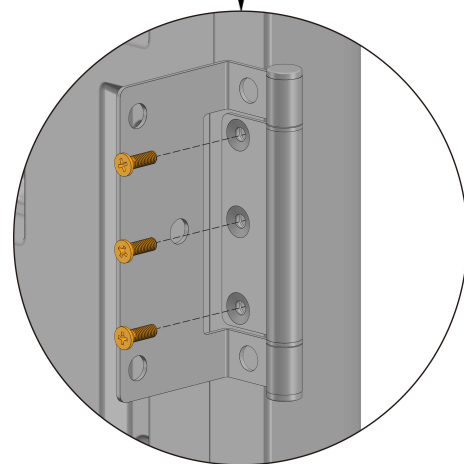

10

15-pa x6

A30-ka x18