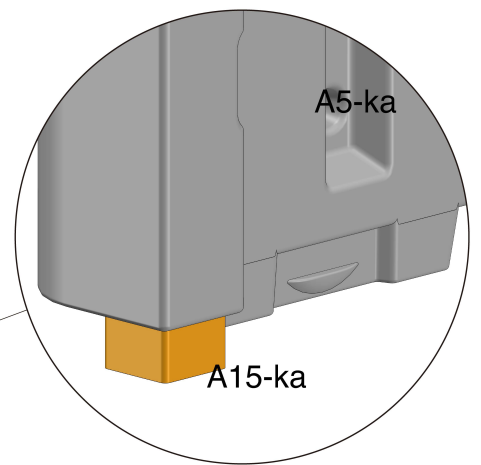

## DAKOTA 4.7x2.5 Szafa/Tool cabinet

Instrukcja montażu/Assembly instructions

1

A1-ka x1

3

6

7