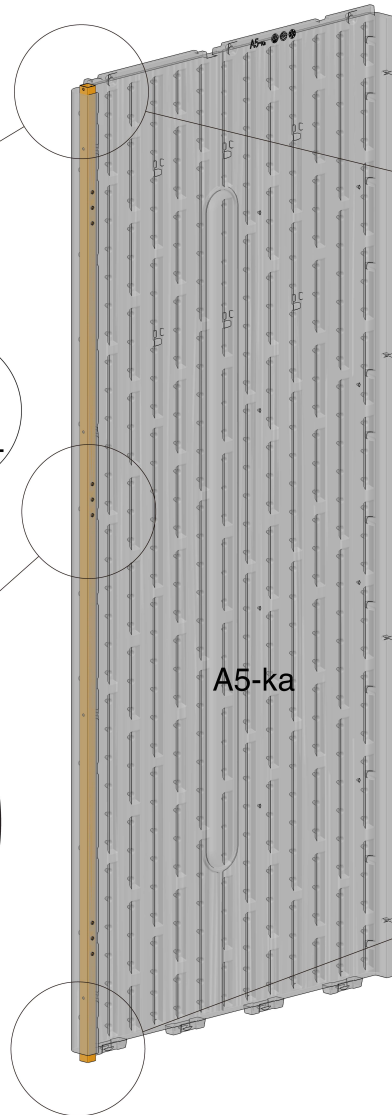

## DAKOTA 4.7x2.5 Szafa/Tool cabinet

Instrukcja montażu/Assembly instructions

1

A1-ka x1

3

6

7