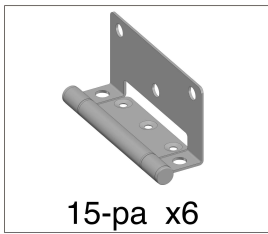

## DAKOTA 4.7x2.5 Szafa/Tool cabinet

Instrukcja montażu/Assembly instructions

1

A1-ka x1

3

6

7