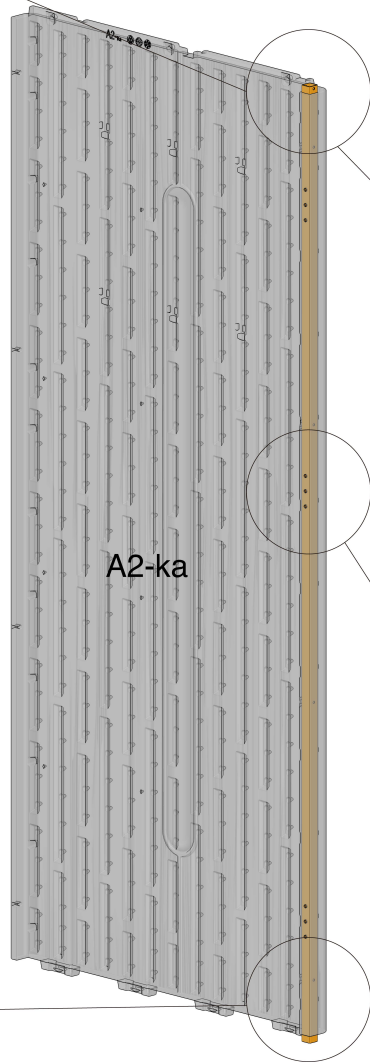

## DAKOTA 4.7x2.5 Szafa/Tool cabinet

Instrukcja montażu/Assembly instructions

1

A1-ka x1

3

6

7