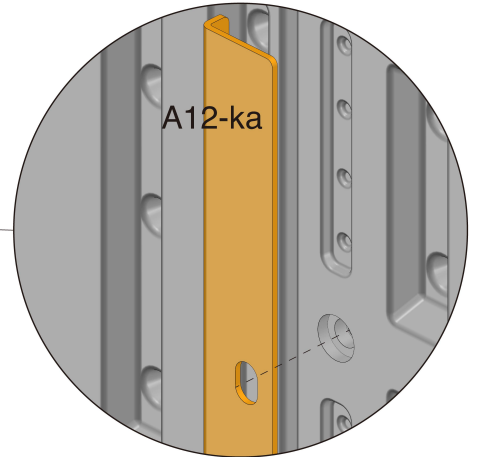

## DAKOTA 4.7x2.5 Szafa/Tool cabinet

Instrukcja montażu/Assembly instructions

1

A1-ka x1

3

6

7