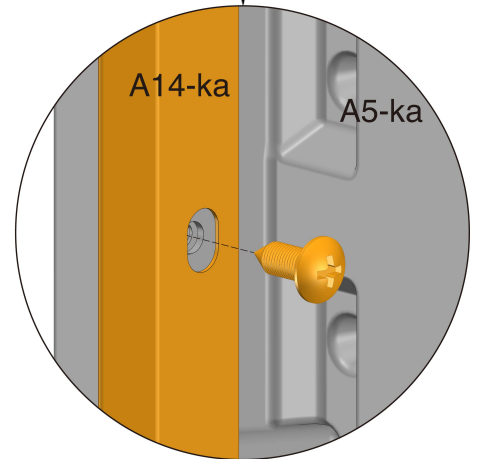

12

A14-ka x1

A35-ka x4