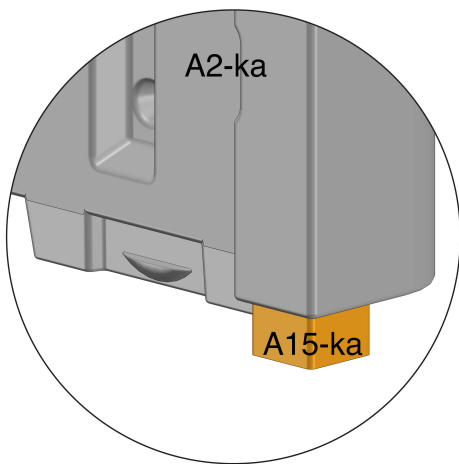

## DAKOTA 4.7x2.5 Szafa/Tool cabinet

Instrukcja montażu/Assembly instructions

1

A1-ka x1

3

6

7