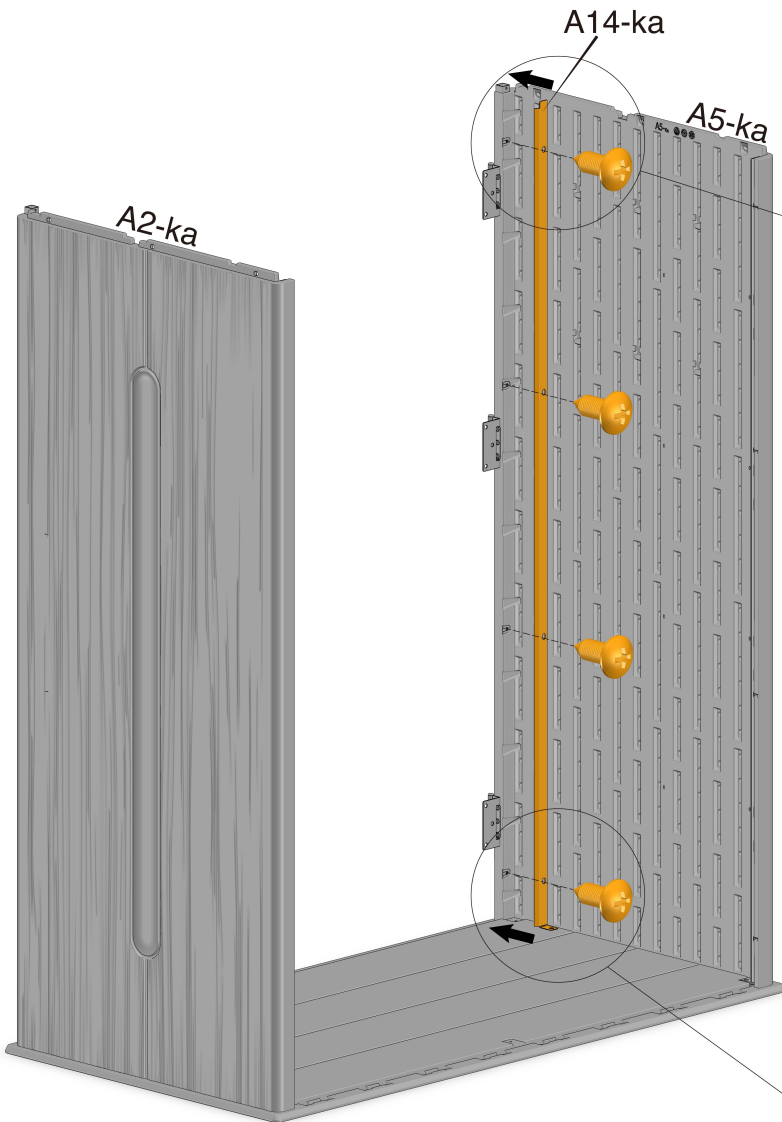

12

A14-ka x1

A35-ka x4