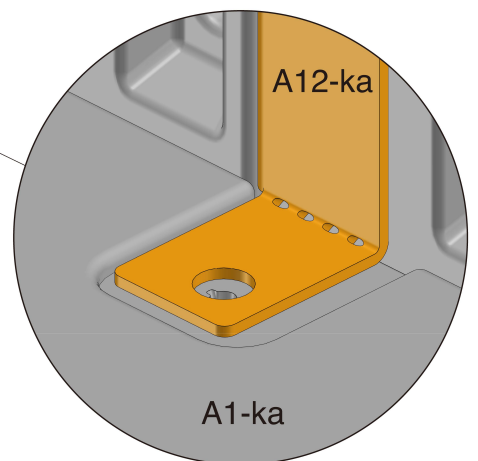

## DAKOTA 4.7x2.5 Szafa/Tool cabinet

Instrukcja montażu/Assembly instructions

1

A1-ka x1

3

6

7