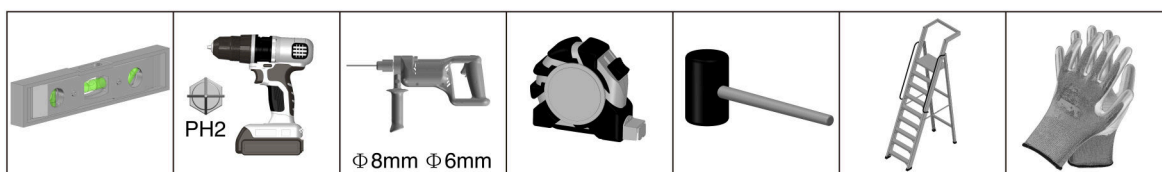

## DAKOTA 4.7x2.5 Szafa/Tool cabinet

Instrukcja montażu/Assembly instructions

1

A1-ka x1

3

6

7