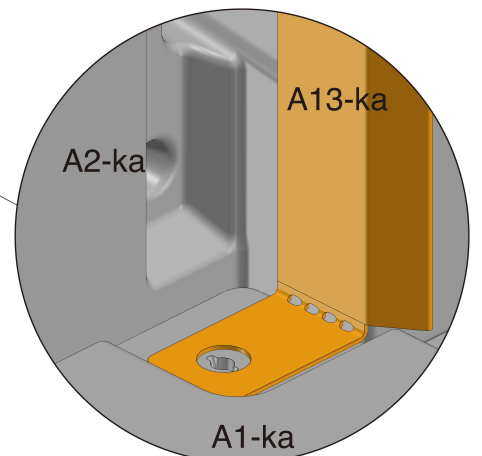

11

A13-ka x1

A35-ka x4