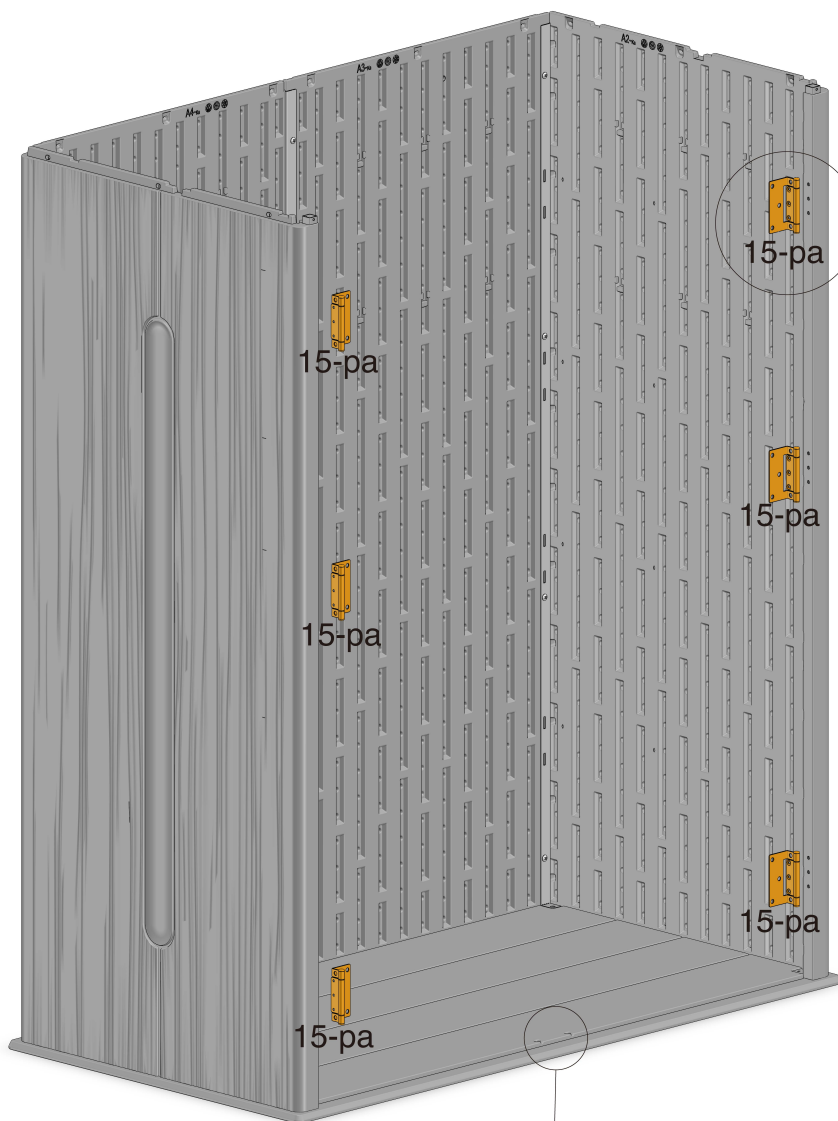

10

15-pa x6

A30-ka x18