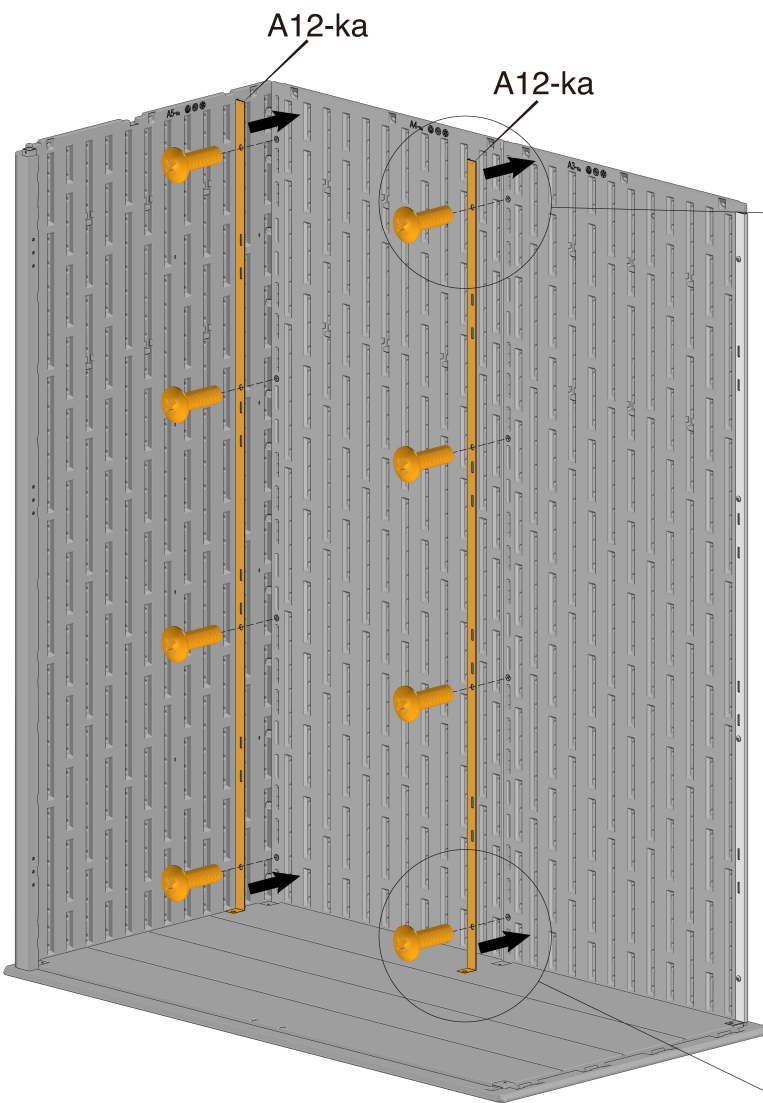

## DAKOTA 4.7x2.5 Szafa/Tool cabinet

Instrukcja montażu/Assembly instructions

1

A1-ka x1

3

6

7