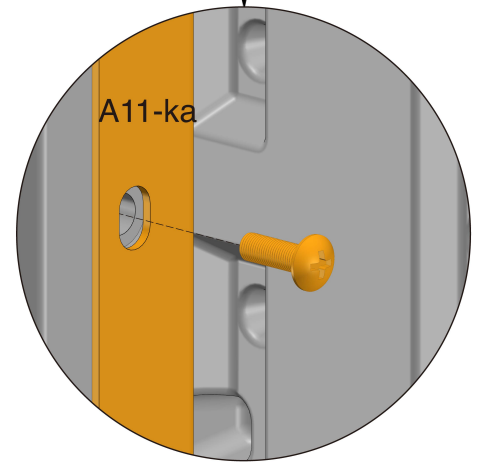

## DAKOTA 4.7x2.5 Szafa/Tool cabinet

Instrukcja montażu/Assembly instructions

1

A1-ka x1

3

6

7