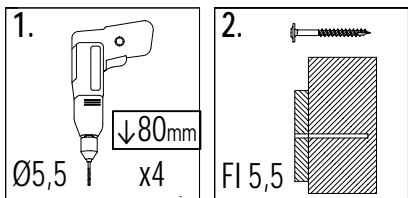

3,2 x 5,8 cm

Lp.	Kod	Wymiary [mm]	szt.
4	06375	32x58x1280mm	1
5a	06377	32x58x1155mm	1
6	06379	32x58x1115mm	2
7a	06381	32x58x405mm	2
8a	06383	32x58x338mm	2

1

4

1a

5

1b

6

2a 7,0x7,0x154cm
x1

OS1 x2

3a 7,0x7,0x35,5cm
x2

OS1 x4

Zgodnie z normą PN-EN 71 stosuj zalecenia producenta odnośnie odległości oraz metody mocowania poszczególnych elementów
 In compliance with the standard PN-EN 71, apply guidelines of the producer in relation to distances and methods of fastening individual elements

05

SW
x12

S30 x24

P15 x24

L11 x24

06

12a 1,8x12,0x100cm
x2

1a 7,0x7,0x240cm
x2