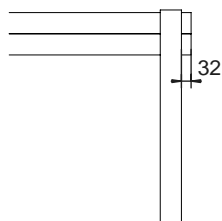

3,2 x 5,8 cm

Lp.	Kod	Wymiary [mm]	szt.
4	06375	32x58x1280mm	1
5a	06377	32x58x1155mm	1
6	06379	32x58x1115mm	2
7a	06381	32x58x405mm	2
8a	06383	32x58x338mm	2

1

4

1a

5

1b

6

05

SW
x12

S30 x24

P15 x24

L11 x24

06

12a 1,8x12,0x100cm
x2

1a 7,0x7,0x240cm
x2

2a 7,0x7,0x154cm
x1

OS1 x2

3a 7,0x7,0x35,5cm
x2

OS1 x4

09

1b 7,0x14,0x240cm
x1

OS1 x8

T80 x4

10 1,8x12,0x123,5cm
x2

6 3,2x5,8x111,5cm
x2

Zgodne z normą PN-EN 71 stosuj zalecenia producenta odnośnie odległości oraz metody mocowania poszczególnych elementów
 In compliance with the standard PN-EN 71, apply guidelines of the producer in relation to distances and methods of fastening individual elements