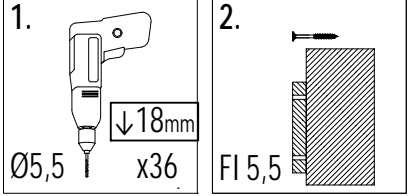

3,2 x 5,8 cm

Lp.	Kod	Wymiary [mm]	szt.
4	06375	32x58x1280mm	1
5a	06377	32x58x1155mm	1
6	06379	32x58x1115mm	2
7a	06381	32x58x405mm	2
8a	06383	32x58x338mm	2

1

4

1a

5

1b

6

10 1,8x12,0x123,5cm
x2

6 3,2x5,8x111,5cm
x2

Zgodne z normą PN-EN 71 stosuj zalecenia producenta odnośnie odległości oraz metody mocowania poszczególnych elementów
 In compliance with the standard PN-EN 71, apply guidelines of the producer in relation to distances and methods of fastening individual elements

!!!min 13mm < a < !!!max 18mm

15

16 1,8x12,0x57,5cm
x2

15 1,8x12,0x740cm
x2

13 1,8x12,0x90,5cm
x2

11 1,8x12,0x107cm
x2

17 1,8x12,0x41cm
x2

!!!max 23mm