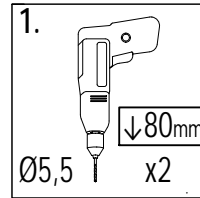

3,2 x 5,8 cm

Lp.	Kod	Wymiary [mm]	szt.
4	06375	32x58x1280mm	1
5a	06377	32x58x1155mm	1
6	06379	32x58x1115mm	2
7a	06381	32x58x405mm	2
8a	06383	32x58x338mm	2

1

4

1a

5

1b

6

2a 7,0x7,0x154cm
x1

OS1 x2

3a 7,0x7,0x35,5cm
x2

OS1 x4

Zgodnie z normą PN-EN 71 stosuj zalecenia producenta odnośnie odległości oraz metody mocowania poszczególnych elementów
 In compliance with the standard PN-EN 71, apply guidelines of the producer in relation to distances and methods of fastening individual elements

05

SW
x12

S30 x24

P15 x24

L11 x24

06

12a 1,8x12,0x100cm
x2

1a 7,0x7,0x240cm
x2

OS1 x4

W80 x8

T80 x4

10

SPIDER

Zgodnie z normą PN-EN 71 stosuj zalecenia producenta odnośnie odległości oraz metody mocowania poszczególnych elementów
In compliance with the standard PN-EN 71, apply guidelines of the producer in relation to distances and methods of fastening individual elements