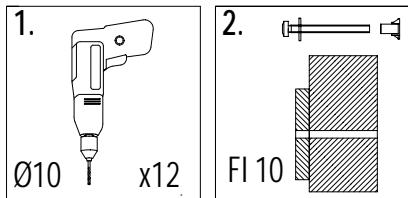

05

SW
x12

S30 x24

P15 x24

L11 x24

06

12a 1,8x12,0x100cm
x2

1a 7,0x7,0x240cm
x2

OS1 x4

W80 x8

T80 x4

10

SPIDER

Zgodnie z normą PN-EN 71 stosuj zalecenia producenta odnośnie odległości oraz metody mocowania poszczególnych elementów
In compliance with the standard PN-EN 71, apply guidelines of the producer in relation to distances and methods of fastening individual elements