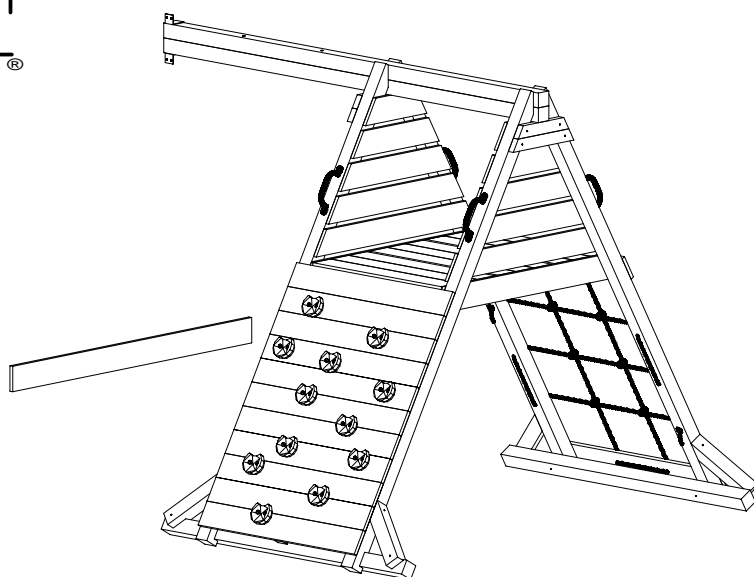

PLAYGROUND SPIELPLATZ

PLAC ZABAW AIRE DE JEUX

(260 x 255 x h220cm)

003_03290_02062021

SPIDER +

INSTALLATION INSTRUCTIONS
MONTAGEANLEITUNG

INSTRUKCJA MONTAŻU
GUIDE D'INSTALLATION

Warranty period - 2 years from purchase date

Garantiezeit - 2 Jahre ab Kaufdatum

Okres gwarancji - 2 lata od momentu zakupu towaru

Période de garantie - 2 ans à compter de l'achat

WARNINGS!

Only for home use.

Dedicated for external use only.

Not suitable for children under 3 years old.

Risk of falling down and/or hitting.

Maximum user weight is up to 50 kg.

Maximum number of users staying on the playground at the same time: 7.

OSTRZEŻENIA!

Tylko do użytku domowego.

Przeznaczony do użytku na zewnątrz.

Nie przeznaczony dla dzieci poniżej 3 roku życia.

Niebezpieczeństwo upadku i/lub uderzenia.

Maksymalna waga użytkownika to 50 kg.

Maksymalna liczba użytkowników przebywających na placu zabaw w tym samym czasie: 7.

ACHTUNG!

Nur für den privaten, häuslichen Bereich.

Ausschließlich für die Verwendung im Freien.

Nicht geeignet für Kinder unter 3 Jahren.

Stolper- und / oder Sturzgefahr

Höchstgewicht pro Einzelkind beträgt 50 kg

Der Aufenthalt auf diesem Spielturm ist max. : 7.

Kindern gleichzeitig erlaubt.

AVERTISSEMENT!

Aire exclusivement destinée à un usage privé.

Aire exclusivement destinée à un usage en extérieur.

Prévue pour les enfants de plus de 3 ans.

Danger de chute ou de choc.

Poids maximal d'un utilisateur : 50 kg.

Nombre maximal d'utilisateurs présents en même temps sur la même aire de jeux: 7.