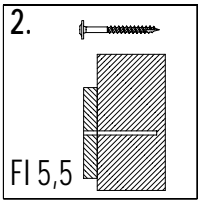

3,2 x 5,8 cm

Lp.	Kod	Wymiary [mm]	szt.
4	06375	32x58x1280mm	1
5a	06377	32x58x1155mm	1
6	06379	32x58x1115mm	2
7a	06381	32x58x405mm	2
8a	06383	32x58x338mm	2

1

4

1a

5

1b

6

2a 7,0x7,0x154cm
x1

OS1 x2

3a 7,0x7,0x35,5cm
x2

OS1 x4

09

1b 7,0x14,0x240cm
x1

OS1 x8

T80 x4

T120 x4

10

8a 3,2x5,8x33,8cm
x2

7a 3,2x5,8x40,5cm
x2

OS1 x8

T80 x8

12

SPIDER

10 1,8x12,0x123,5cm
x2

6 3,2x5,8x111,5cm
x2

Zgodne z normą PN-EN 71 stosuj zalecenia producenta odnośnie odległości oraz metody mocowania poszczególnych elementów
 In compliance with the standard PN-EN 71, apply guidelines of the producer in relation to distances and methods of fastening individual elements