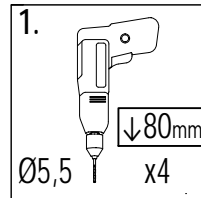

3,2 x 5,8 cm

Lp.	Kod	Wymiary [mm]	szt.
4	06375	32x58x1280mm	1
5a	06377	32x58x1155mm	1
6	06379	32x58x1115mm	2
7a	06381	32x58x405mm	2
8a	06383	32x58x338mm	2

1

4

1a

5

1b

6

11

15

12

16

12a

17

01

12 1,8x12,0x100cm

1 7,0x7,0x240cm
x2

!!!min 2mm < a < !!!max 6mm

02

4 3,2x5,8x128cm
x1

8 SPIDER

Zgodnie z normą PN-EN 71 stosuj zalecenia producenta odnośnie odległości oraz metody mocowania poszczególnych elementów
In compliance with the standard PN-EN 71, apply guidelines of the producer in relation to distances and methods of fastening individual elements

2a 7,0x7,0x154cm
x1

OS1 x2

3a 7,0x7,0x35,5cm
x2

OS1 x4

Zgodnie z normą PN-EN 71 stosuj zalecenia producenta odnośnie odległości oraz metody mocowania poszczególnych elementów
 In compliance with the standard PN-EN 71, apply guidelines of the producer in relation to distances and methods of fastening individual elements