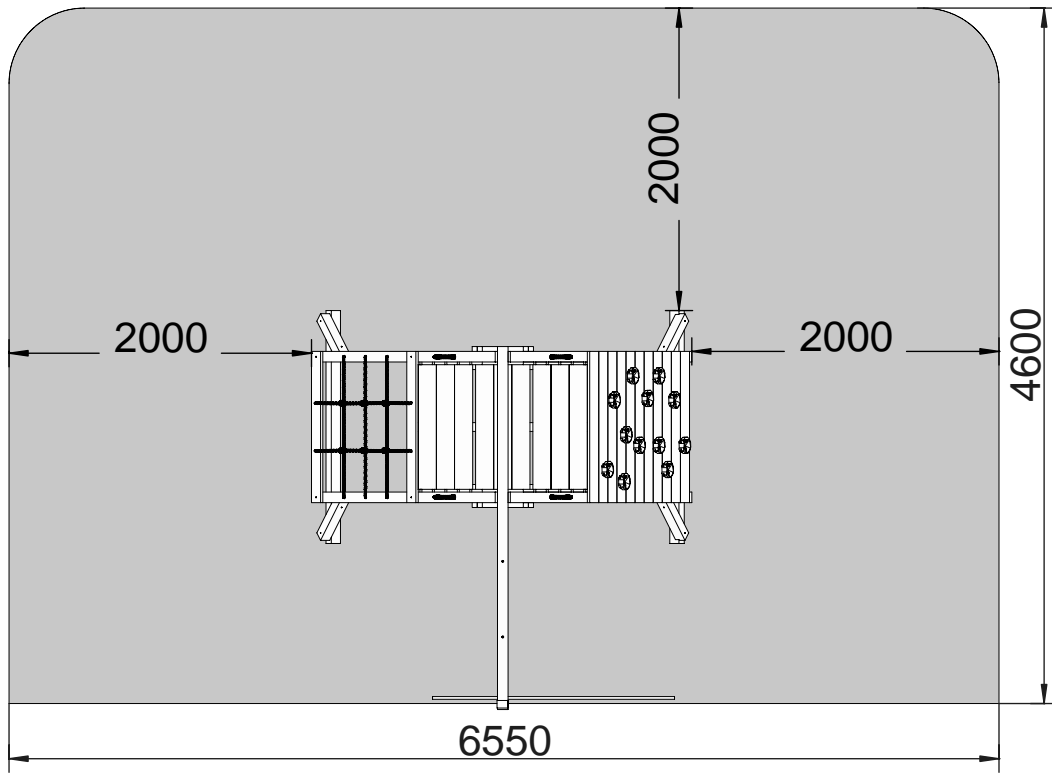

MU
00166 x1

ZA
01351 x2

ST
00031 x1

PLT
00197 x1