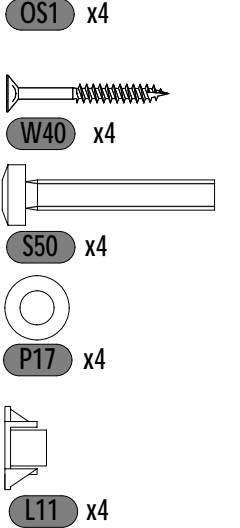

UC
00090 x4

SW
00246 x12

7 x 7 cm

Lp.	Kod	Wymiary [mm]	szt.
1a	06371	70x70x2400mm	2
1b	06373	70x70x2400mm	2
1c	06164	70x70x2400mm	2
2a	00201	70x70x1540mm	2
3a	00203	70x70x355mm	4

1,8 x 12,0 cm

Lp.	Kod	Wymiary [mm]	szt.
9	01418	18x120x1600mm	1
10a	06385	18x120x1235mm	2
11a	00223	18x120x1070mm	2
12	01577	18x120x1000mm	11
12a	03084	18x120x1000mm	2
13a	00225	18x120x905mm	2
14	00219	18x120x824mm	9
15a	00227	18x120x740mm	2
16a	00323	18x120x575mm	2
17a	00325	18x120x410mm	2

3,2 x 5,8 cm

Lp.	Kod	Wymiary [mm]	szt.
4	06375	32x58x1280mm	1
5a	06377	32x58x1155mm	1
6	06379	32x58x1115mm	2
7a	06381	32x58x405mm	2
8a	06383	32x58x338mm	2

1

4

1a

5

1b

6

10 1,8x12,0x123,5cm
x2

6 3,2x5,8x111,5cm
x2

Zgodne z normą PN-EN 71 stosuj zalecenia producenta odnośnie odległości oraz metody mocowania poszczególnych elementów
 In compliance with the standard PN-EN 71, apply guidelines of the producer in relation to distances and methods of fastening individual elements

!!!min 13mm < a < !!!max 18mm

15

16 1,8x12,0x57,5cm
x2

15 1,8x12,0x740cm
x2

13 1,8x12,0x90,5cm
x2

11 1,8x12,0x107cm
x2

17 1,8x12,0x41cm
x2

!!!max 23mm