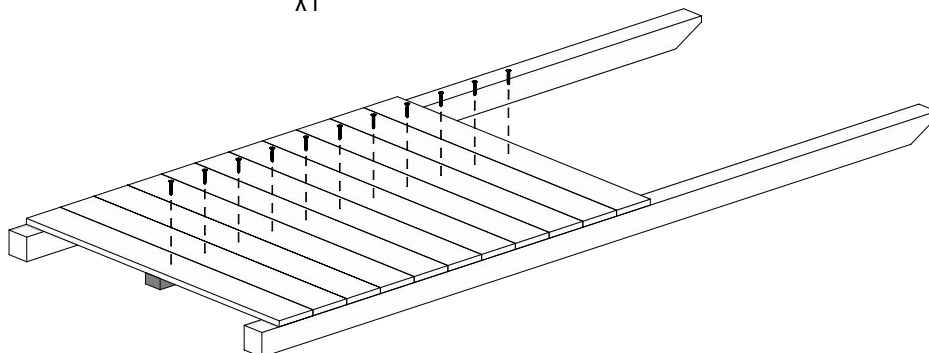

1 7,0x7,0x240cm
x2

!!!min 2mm < a < !!!max 6mm

02

4 3,2x5,8x128cm
x1

8 SPIDER

Zgodnie z normą PN-EN 71 stosuj zalecenia producenta odnośnie odległości oraz metody mocowania poszczególnych elementów
In compliance with the standard PN-EN 71, apply guidelines of the producer in relation to distances and methods of fastening individual elements