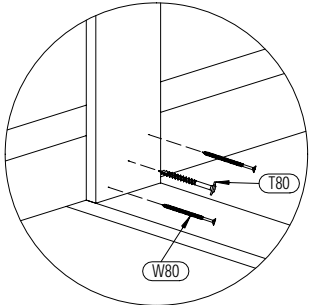

6 3,2x5,8x111,5cm
x2