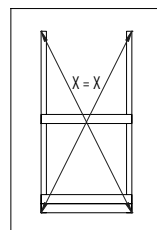

3,2 x 5,8 cm

Lp.	Kod	Wymiary [mm]	szt.
4	06375	32x58x1280mm	1
5a	06377	32x58x1155mm	1
6	06379	32x58x1115mm	2
7a	06381	32x58x405mm	2
8a	06383	32x58x338mm	2

1

4

1a

5

1b

6

2a 7,0x7,0x154cm
x1

OS1 x2

3a 7,0x7,0x35,5cm
x2

OS1 x4

Zgodnie z normą PN-EN 71 stosuj zalecenia producenta odnośnie odległości oraz metody mocowania poszczególnych elementów
 In compliance with the standard PN-EN 71, apply guidelines of the producer in relation to distances and methods of fastening individual elements

05

SW
x12

S30 x24

P15 x24

L11 x24

06

12a 1,8x12,0x100cm
x2

1a 7,0x7,0x240cm
x2