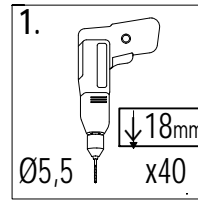

3,2 x 5,8 cm

Lp.	Kod	Wymiary [mm]	szt.
4	06375	32x58x1280mm	1
5a	06377	32x58x1155mm	1
6	06379	32x58x1115mm	2
7a	06381	32x58x405mm	2
8a	06383	32x58x338mm	2

1

4

1a

5

1b

6

10 1,8x12,0x123,5cm
x2

6 3,2x5,8x111,5cm
x2

Zgodne z normą PN-EN 71 stosuj zalecenia producenta odnośnie odległości oraz metody mocowania poszczególnych elementów
 In compliance with the standard PN-EN 71, apply guidelines of the producer in relation to distances and methods of fastening individual elements

!!!min 13mm < a < !!!max 18mm

15

16 1,8x12,0x57,5cm
x2

15 1,8x12,0x740cm
x2

13 1,8x12,0x90,5cm
x2

11 1,8x12,0x107cm
x2

17 1,8x12,0x41cm
x2

!!!max 23mm