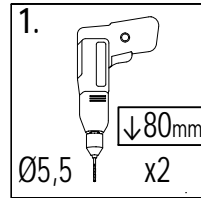

3,2 x 5,8 cm

Lp.	Kod	Wymiary [mm]	szt.
4	06375	32x58x1280mm	1
5a	06377	32x58x1155mm	1
6	06379	32x58x1115mm	2
7a	06381	32x58x405mm	2
8a	06383	32x58x338mm	2

1

4

1a

5

1b

6

11

15

12

16

12a

17

01

12 1,8x12,0x100cm

1 7,0x7,0x240cm
x2

!!!min 2mm < a < !!!max 6mm

02

4 3,2x5,8x128cm
x1

8 SPIDER

Zgodnie z normą PN-EN 71 stosuj zalecenia producenta odnośnie odległości oraz metody mocowania poszczególnych elementów
In compliance with the standard PN-EN 71, apply guidelines of the producer in relation to distances and methods of fastening individual elements

2a 7,0x7,0x154cm
x1

OS1 x2

3a 7,0x7,0x35,5cm
x2

OS1 x4

Zgodnie z normą PN-EN 71 stosuj zalecenia producenta odnośnie odległości oraz metody mocowania poszczególnych elementów
 In compliance with the standard PN-EN 71, apply guidelines of the producer in relation to distances and methods of fastening individual elements