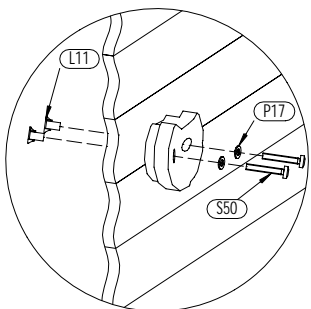

05

SW
x12

S30 x24

P15 x24

L11 x24

06

12a 1,8x12,0x100cm
x2

1a 7,0x7,0x240cm
x2

OS1 x4

W80 x8

T80 x4

10

SPIDER

Zgodnie z normą PN-EN 71 stosuj zalecenia producenta odnośnie odległości oraz metody mocowania poszczególnych elementów
In compliance with the standard PN-EN 71, apply guidelines of the producer in relation to distances and methods of fastening individual elements