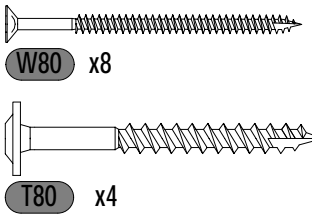

6 3,2x5,8x111,5cm
x2