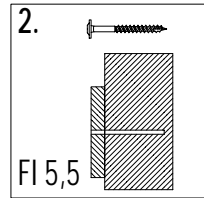

3,2 x 5,8 cm

Lp.	Kod	Wymiary [mm]	szt.
4	06375	32x58x1280mm	1
5a	06377	32x58x1155mm	1
6	06379	32x58x1115mm	2
7a	06381	32x58x405mm	2
8a	06383	32x58x338mm	2

1

4

1a

5

1b

6

2a 7,0x7,0x154cm
x1

OS1 x2

3a 7,0x7,0x35,5cm
x2

OS1 x4

Zgodnie z normą PN-EN 71 stosuj zalecenia producenta odnośnie odległości oraz metody mocowania poszczególnych elementów
 In compliance with the standard PN-EN 71, apply guidelines of the producer in relation to distances and methods of fastening individual elements

05

SW
x12

S30 x24

P15 x24

L11 x24

06

12a 1,8x12,0x100cm
x2

1a 7,0x7,0x240cm
x2

OS1 x4

W80 x8

T80 x4

10

SPIDER

Zgodnie z normą PN-EN 71 stosuj zalecenia producenta odnośnie odległości oraz metody mocowania poszczególnych elementów
In compliance with the standard PN-EN 71, apply guidelines of the producer in relation to distances and methods of fastening individual elements