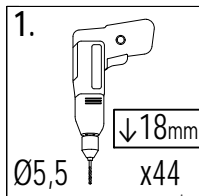

3,2 x 5,8 cm

Lp.	Kod	Wymiary [mm]	szt.
4	06375	32x58x1280mm	1
5a	06377	32x58x1155mm	1
6	06379	32x58x1115mm	2
7a	06381	32x58x405mm	2
8a	06383	32x58x338mm	2

1

4

1a

5

1b

6

11

15

12

16

12a

17

01

12 1,8x12,0x100cm

1 7,0x7,0x240cm
x2

!!!min 2mm < a < !!!max 6mm

02

4 3,2x5,8x128cm
x1

8 SPIDER

Zgodnie z normą PN-EN 71 stosuj zalecenia producenta odnośnie odległości oraz metody mocowania poszczególnych elementów
In compliance with the standard PN-EN 71, apply guidelines of the producer in relation to distances and methods of fastening individual elements

2a 7,0x7,0x154cm
x1

OS1 x2

3a 7,0x7,0x35,5cm
x2

OS1 x4

Zgodnie z normą PN-EN 71 stosuj zalecenia producenta odnośnie odległości oraz metody mocowania poszczególnych elementów
 In compliance with the standard PN-EN 71, apply guidelines of the producer in relation to distances and methods of fastening individual elements