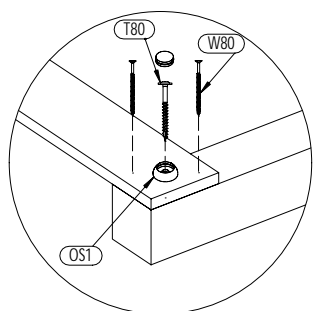

2a 7,0x7,0x154cm
x1

OS1 x2

3a 7,0x7,0x35,5cm
x2

OS1 x4

Zgodnie z normą PN-EN 71 stosuj zalecenia producenta odnośnie odległości oraz metody mocowania poszczególnych elementów
 In compliance with the standard PN-EN 71, apply guidelines of the producer in relation to distances and methods of fastening individual elements

05

SW
x12

S30 x24

P15 x24

L11 x24

06

12a 1,8x12,0x100cm
x2

1a 7,0x7,0x240cm
x2