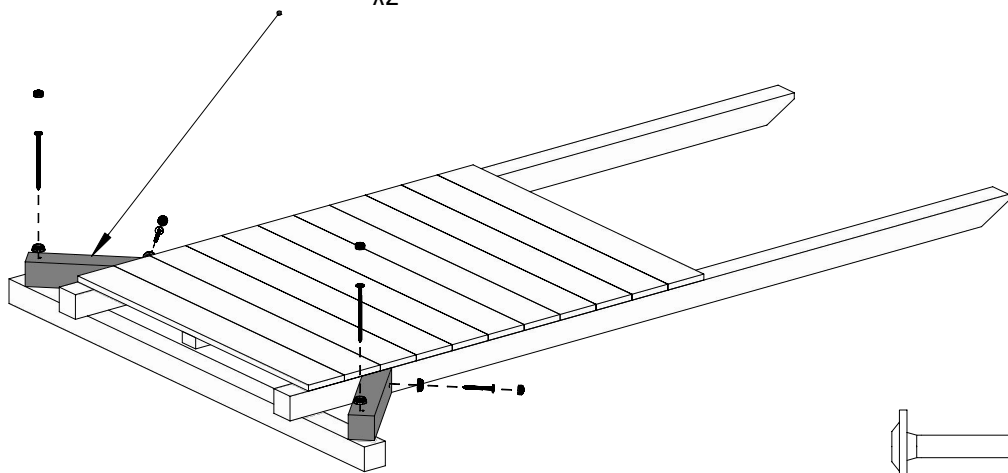

3a 7,0x7,0x35,5cm
x2