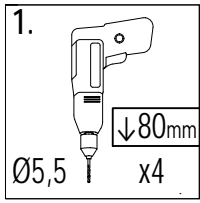

3,2 x 5,8 cm

Lp.	Kod	Wymiary [mm]	szt.
4	06375	32x58x1280mm	1
5a	06377	32x58x1155mm	1
6	06379	32x58x1115mm	2
7a	06381	32x58x405mm	2
8a	06383	32x58x338mm	2

1

4

1a

5

1b

6

T120 x4

10

8a 3,2x5,8x33,8cm
x2

7a 3,2x5,8x40,5cm
x2

OS1 x8

T80 x8

12

SPIDER

10 1,8x12,0x123,5cm
x2

6 3,2x5,8x111,5cm
x2

Zgodne z normą PN-EN 71 stosuj zalecenia producenta odnośnie odległości oraz metody mocowania poszczególnych elementów
 In compliance with the standard PN-EN 71, apply guidelines of the producer in relation to distances and methods of fastening individual elements