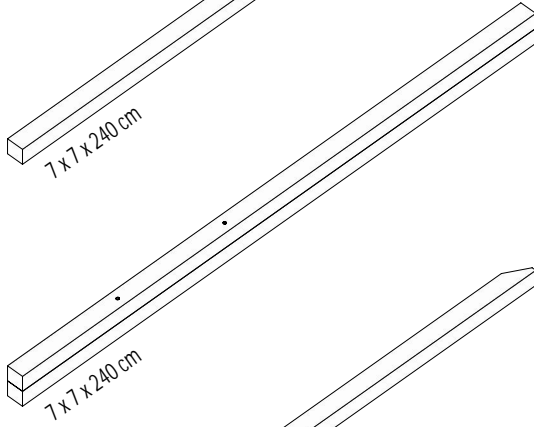

UC
00090 x4

SW
00246 x12

7 x 7 cm

Lp.	Kod	Wymiary [mm]	szt.
1a	06371	70x70x2400mm	2
1b	06373	70x70x2400mm	2
1c	06164	70x70x2400mm	2
2a	00201	70x70x1540mm	2
3a	00203	70x70x355mm	4

1,8 x 12,0 cm

Lp.	Kod	Wymiary [mm]	szt.
9	01418	18x120x1600mm	1
10a	06385	18x120x1235mm	2
11a	00223	18x120x1070mm	2
12	01577	18x120x1000mm	11
12a	03084	18x120x1000mm	2
13a	00225	18x120x905mm	2
14	00219	18x120x824mm	9
15a	00227	18x120x740mm	2
16a	00323	18x120x575mm	2
17a	00325	18x120x410mm	2

3,2 x 5,8 cm

Lp.	Kod	Wymiary [mm]	szt.
4	06375	32x58x1280mm	1
5a	06377	32x58x1155mm	1
6	06379	32x58x1115mm	2
7a	06381	32x58x405mm	2
8a	06383	32x58x338mm	2

1

4

1a

5

1b

6