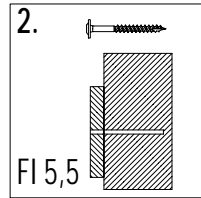

UC
00090 x4

SW
00246 x12

7 x 7 cm

Lp.	Kod	Wymiary [mm]	szt.
1a	06371	70x70x2400mm	2
1b	06373	70x70x2400mm	2
1c	06164	70x70x2400mm	2
2a	00201	70x70x1540mm	2
3a	00203	70x70x355mm	4

1,8 x 12,0 cm

Lp.	Kod	Wymiary [mm]	szt.
9	01418	18x120x1600mm	1
10a	06385	18x120x1235mm	2
11a	00223	18x120x1070mm	2
12	01577	18x120x1000mm	11
12a	03084	18x120x1000mm	2
13a	00225	18x120x905mm	2
14	00219	18x120x824mm	9
15a	00227	18x120x740mm	2
16a	00323	18x120x575mm	2
17a	00325	18x120x410mm	2

3,2 x 5,8 cm

Lp.	Kod	Wymiary [mm]	szt.
4	06375	32x58x1280mm	1
5a	06377	32x58x1155mm	1
6	06379	32x58x1115mm	2
7a	06381	32x58x405mm	2
8a	06383	32x58x338mm	2

1

4

1a

5

1b

6

1 7,0x7,0x240cm
x2

!!!min 2mm < a < !!!max 6mm

02

4 3,2x5,8x128cm
x1

8 SPIDER

Zgodnie z normą PN-EN 71 stosuj zalecenia producenta odnośnie odległości oraz metody mocowania poszczególnych elementów
In compliance with the standard PN-EN 71, apply guidelines of the producer in relation to distances and methods of fastening individual elements

2a 7,0x7,0x154cm
x1

OS1 x2

3a 7,0x7,0x35,5cm
x2

OS1 x4

Zgodnie z normą PN-EN 71 stosuj zalecenia producenta odnośnie odległości oraz metody mocowania poszczególnych elementów
 In compliance with the standard PN-EN 71, apply guidelines of the producer in relation to distances and methods of fastening individual elements