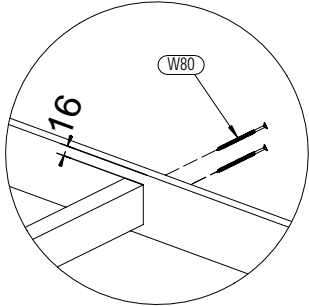

UC
00090 x4

SW
00246 x12

7 x 7 cm

Lp.	Kod	Wymiary [mm]	szt.
1a	06371	70x70x2400mm	2
1b	06373	70x70x2400mm	2
1c	06164	70x70x2400mm	2
2a	00201	70x70x1540mm	2
3a	00203	70x70x355mm	4

1,8 x 12,0 cm

Lp.	Kod	Wymiary [mm]	szt.
9	01418	18x120x1600mm	1
10a	06385	18x120x1235mm	2
11a	00223	18x120x1070mm	2
12	01577	18x120x1000mm	11
12a	03084	18x120x1000mm	2
13a	00225	18x120x905mm	2
14	00219	18x120x824mm	9
15a	00227	18x120x740mm	2
16a	00323	18x120x575mm	2
17a	00325	18x120x410mm	2

3,2 x 5,8 cm

Lp.	Kod	Wymiary [mm]	szt.
4	06375	32x58x1280mm	1
5a	06377	32x58x1155mm	1
6	06379	32x58x1115mm	2
7a	06381	32x58x405mm	2
8a	06383	32x58x338mm	2

1

4

1a

5

1b

6

10 1,8x12,0x123,5cm
x2

6 3,2x5,8x111,5cm
x2

Zgodne z normą PN-EN 71 stosuj zalecenia producenta odnośnie odległości oraz metody mocowania poszczególnych elementów
 In compliance with the standard PN-EN 71, apply guidelines of the producer in relation to distances and methods of fastening individual elements

!!!min 13mm < a < !!!max 18mm

15

16 1,8x12,0x57,5cm
x2

15 1,8x12,0x740cm
x2

13 1,8x12,0x90,5cm
x2

11 1,8x12,0x107cm
x2

17 1,8x12,0x41cm
x2

!!!max 23mm