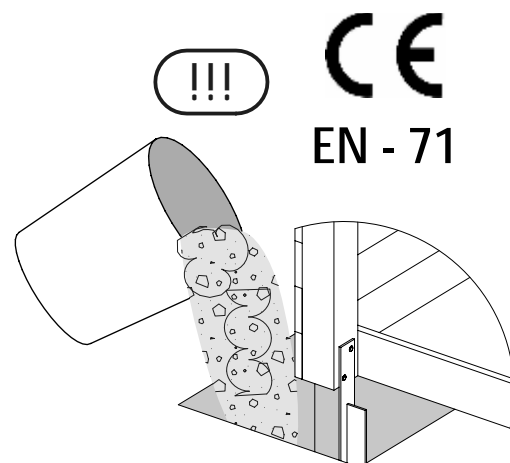

PLAYGROUND SPIELPLATZ

PLAC ZABAW AIRE DE JEUX

(260 x 255 x h220cm)

003_03290_02062021

SPIDER +

INSTALLATION INSTRUCTIONS
MONTAGEANLEITUNG

INSTRUKCJA MONTAŻU
GUIDE D'INSTALLATION

Warranty period - 2 years from purchase date

Garantiezeit - 2 Jahre ab Kaufdatum

Okres gwarancji - 2 lata od momentu zakupu towaru

Période de garantie - 2 ans à compter de l'achat

WARNINGS!

Only for home use.

Dedicated for external use only.

Not suitable for children under 3 years old.

Risk of falling down and/or hitting.

Maximum user weight is up to 50 kg.

Maximum number of users staying on the playground at the same time: 7.

OSTRZEŻENIA!

Tylko do użytku domowego.

Przeznaczony do użytku na zewnątrz.

Nie przeznaczony dla dzieci poniżej 3 roku życia.

Niebezpieczeństwo upadku i/lub uderzenia.

Maksymalna waga użytkownika to 50 kg.

Maksymalna liczba użytkowników przebywających na placu zabaw w tym samym czasie: 7.

ACHTUNG!

Nur für den privaten, häuslichen Bereich.

Ausschließlich für die Verwendung im Freien.

Nicht geeignet für Kinder unter 3 Jahren.

Stolper- und / oder Sturzgefahr

Höchstgewicht pro Einzelkind beträgt 50 kg

Der Aufenthalt auf diesem Spielturm ist max. : 7.

Kindern gleichzeitig erlaubt.

AVERTISSEMENT!

Aire exclusivement destinée à un usage privé.

Aire exclusivement destinée à un usage en extérieur.

Prévue pour les enfants de plus de 3 ans.

Danger de chute ou de choc.

Poids maximal d'un utilisateur : 50 kg.

Nombre maximal d'utilisateurs présents en même temps sur la même aire de jeux: 7.