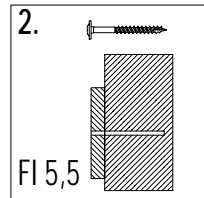

3,2 x 5,8 cm

Lp.	Kod	Wymiary [mm]	szt.
4	06375	32x58x1280mm	1
5a	06377	32x58x1155mm	1
6	06379	32x58x1115mm	2
7a	06381	32x58x405mm	2
8a	06383	32x58x338mm	2

1

4

1a

5

1b

6

2a 7,0x7,0x154cm
x1

OS1 x2

3a 7,0x7,0x35,5cm
x2

OS1 x4

Zgodnie z normą PN-EN 71 stosuj zalecenia producenta odnośnie odległości oraz metody mocowania poszczególnych elementów
 In compliance with the standard PN-EN 71, apply guidelines of the producer in relation to distances and methods of fastening individual elements

05

SW
x12

S30 x24

P15 x24

L11 x24

06

12a 1,8x12,0x100cm
x2

1a 7,0x7,0x240cm
x2

2a 7,0x7,0x154cm
x1

OS1 x2

3a 7,0x7,0x35,5cm
x2

OS1 x4

09

1b 7,0x14,0x240cm
x1

OS1 x8

T80 x4