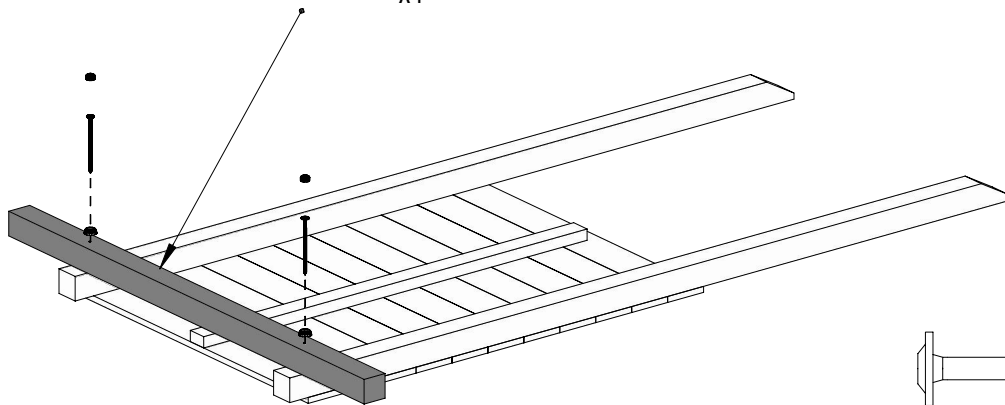

2a 7,0x7,0x154cm
x1