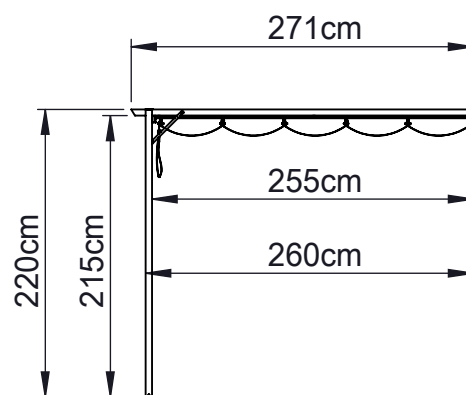

# 4×2.7×2.2m

sku 005426, 005427, 005428, 005429

PRZÓD

BOK

DACH