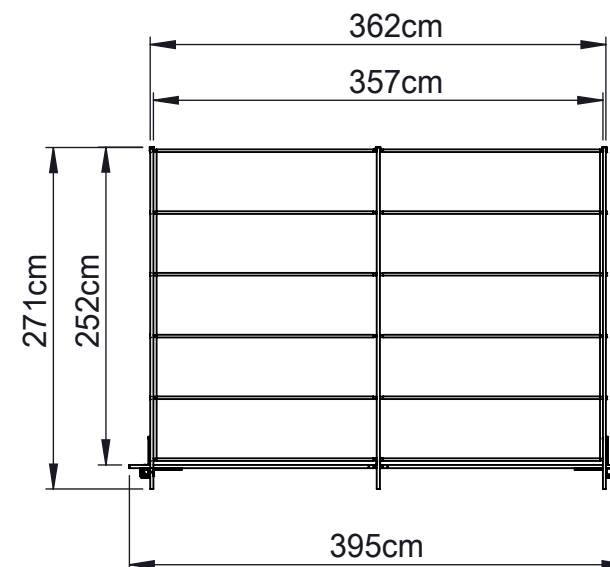

# 4×2.7×2.2m

sku 005426, 005427, 005428, 005429

PRZÓD

BOK

DACH