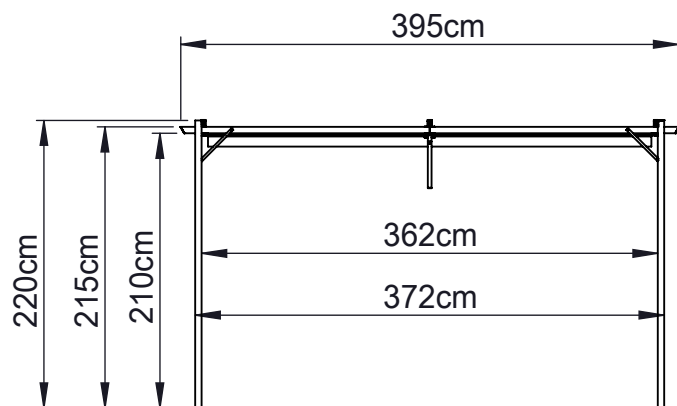

# 4×2.7×2.2m

sku 005426, 005427, 005428, 005429

PRZÓD

BOK

DACH