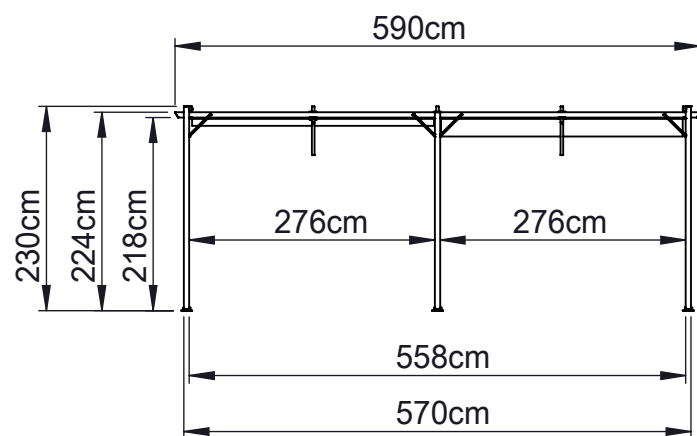

3×6×2.3m

sku 006737,006739

PRZÓD

BOK

DACH