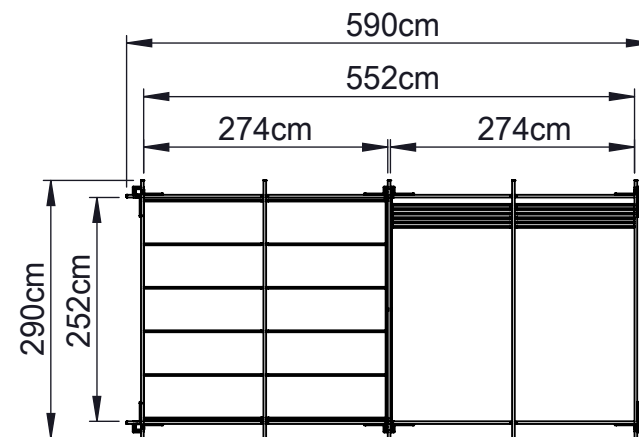

3×6×2.3m

sku 006737,006739

PRZÓD

BOK

DACH