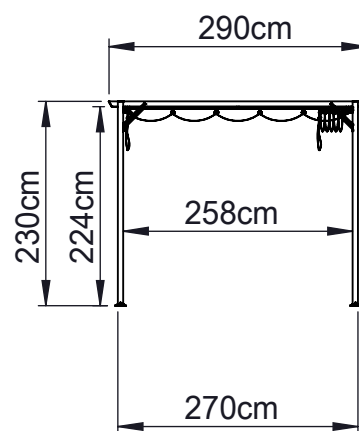

3×6×2.3m

sku 006737,006739

PRZÓD

BOK

DACH