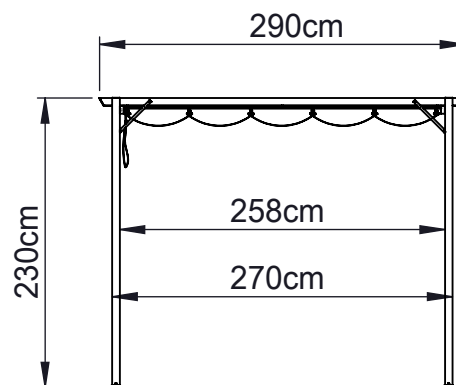

# 3×4×2.3m

sku 005417, 005418, 005419, 005423

PRZÓD

BOK

DACH