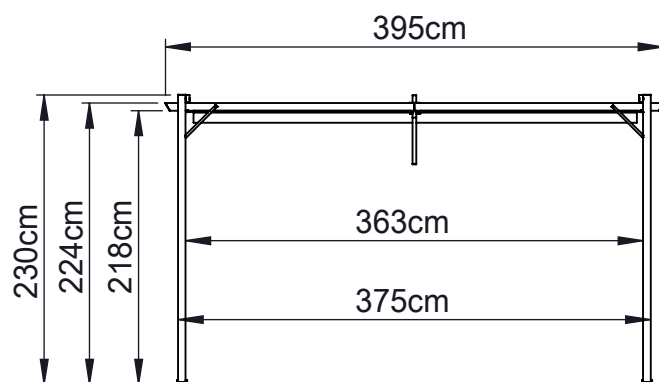

# 3×4×2.3m

sku 005417, 005418, 005419, 005423

PRZÓD

BOK

DACH