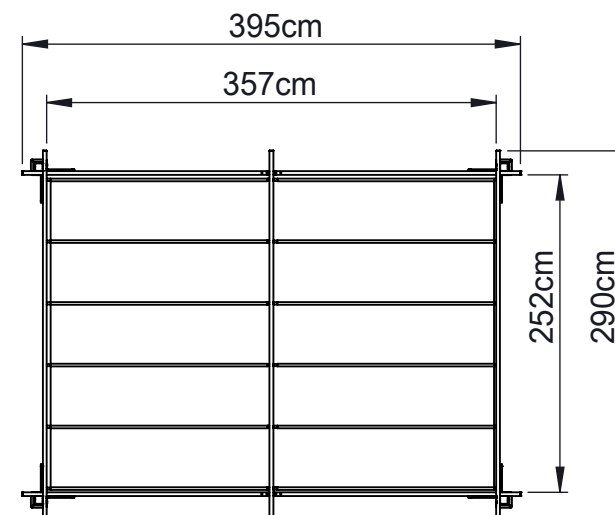

# 3×4×2.3m

sku 005417, 005418, 005419, 005423

PRZÓD

BOK

DACH