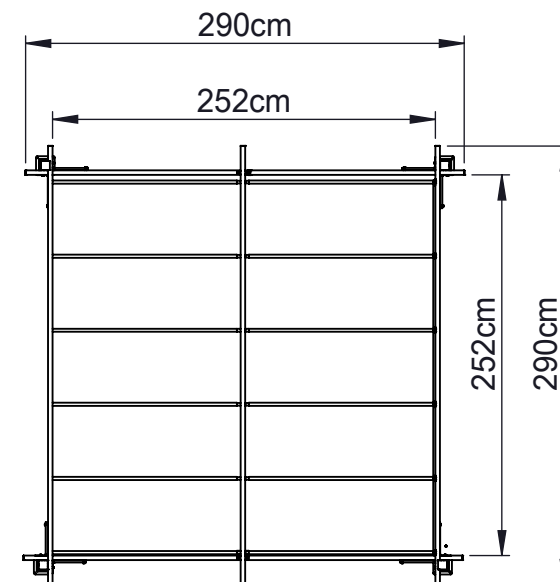

# 3×3×2.3m

sku 005414, 005415, 005416,  
005420, 005421

PRZÓD

BOK

DACH