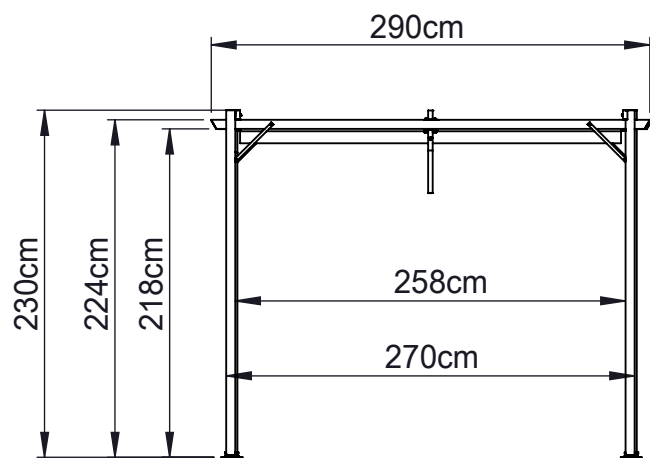

# 3×3×2.3m

sku 005414, 005415, 005416,  
005420, 005421

PRZÓD

BOK

DACH