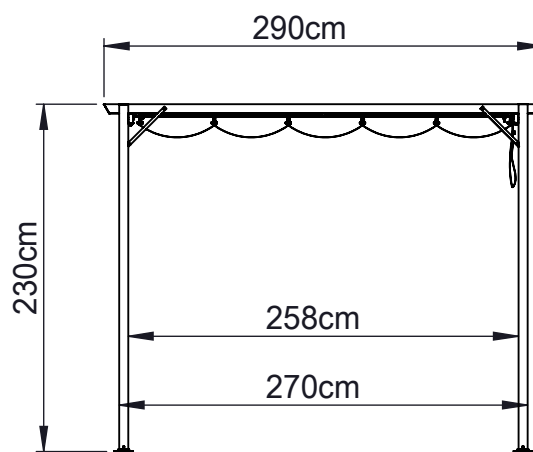

# 3×3×2.3m

sku 005414, 005415, 005416,  
005420, 005421

PRZÓD

BOK

DACH