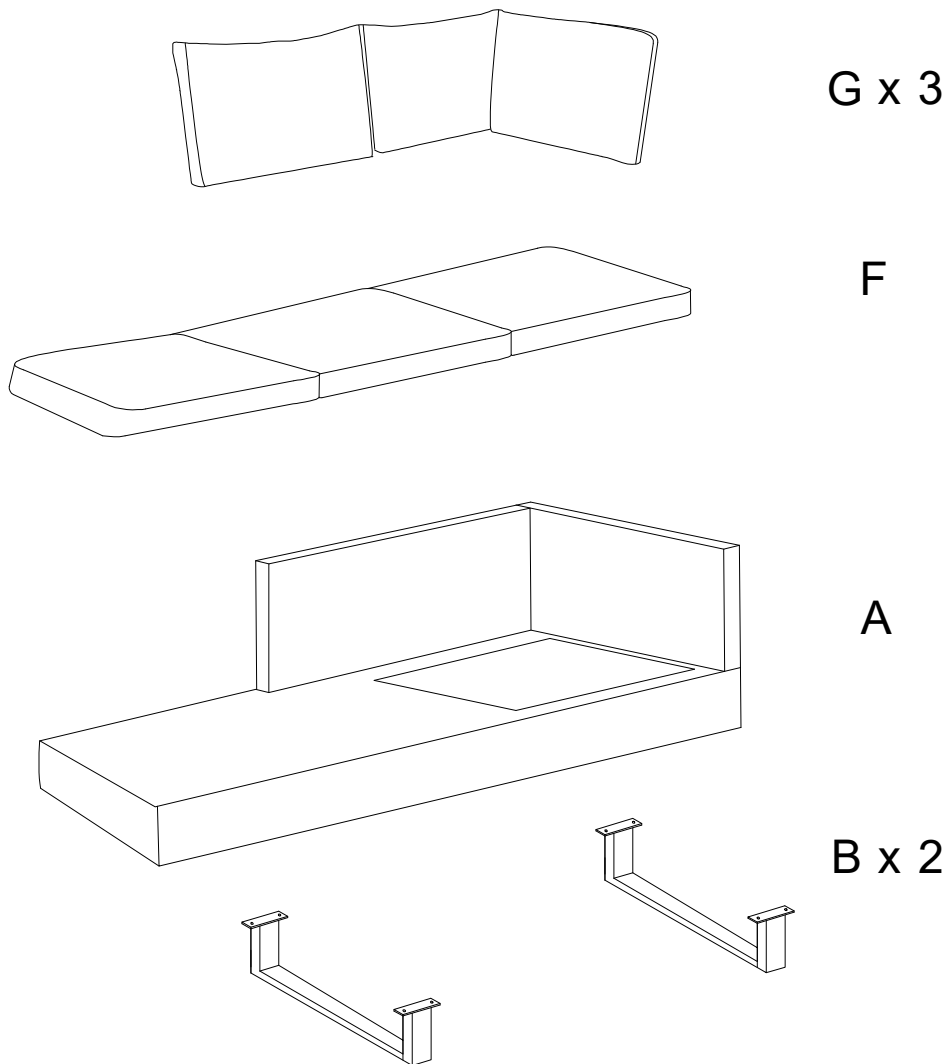

Bjørkka

WILLIS CAFFE NAROŽNIK/CORNER

A1

1

2

!

B1

1

2

3

H

x1

C1

<p>A</p>  <p>x 1</p>	<p>B</p>  <p>x 2</p>	<p>C</p>  <p>M6 x 20</p> <p>x 8</p>
---------------------------------------------------------------------------------------------------------------------	---------------------------------------------------------------------------------------------------------------------	----------------------------------------------------------------------------------------------------------------------------------------------