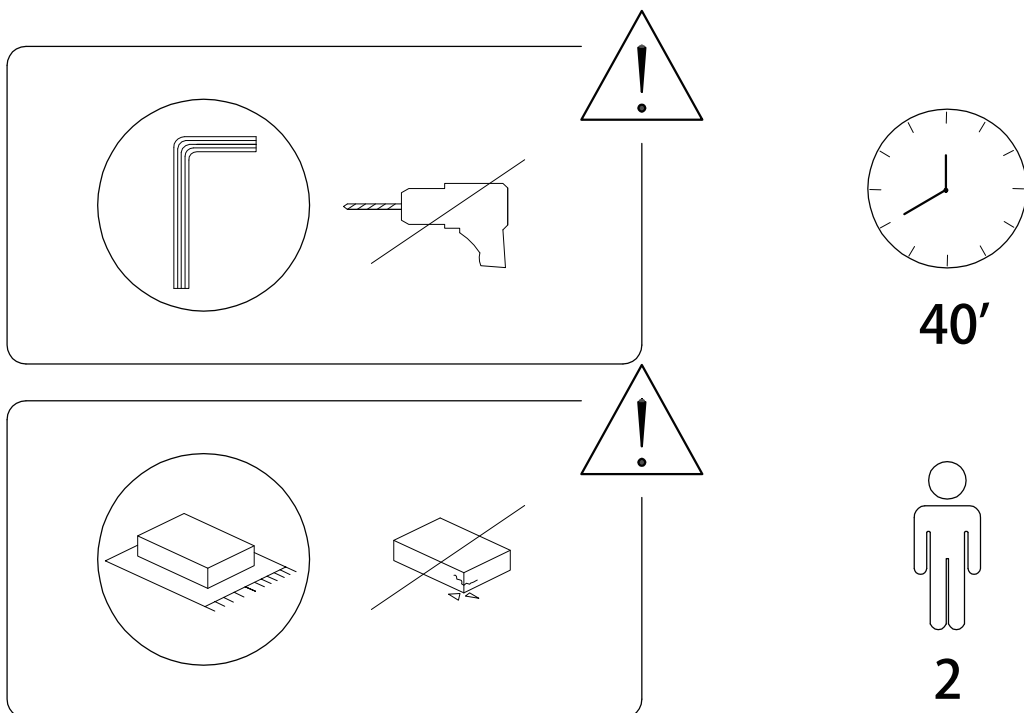

Bjørkka

WILLIS CAFFE NAROŽNIK/CORNER

A1

1

2

!

B1

1

2

3

H

x1

C1

<p>A</p>  <p>x 1</p>	<p>B</p>  <p>x 2</p>	<p>C</p>  <p>M6 x 20</p> <p>x 8</p>
---------------------------------------------------------------------------------------------------------------------	---------------------------------------------------------------------------------------------------------------------	----------------------------------------------------------------------------------------------------------------------------------------------