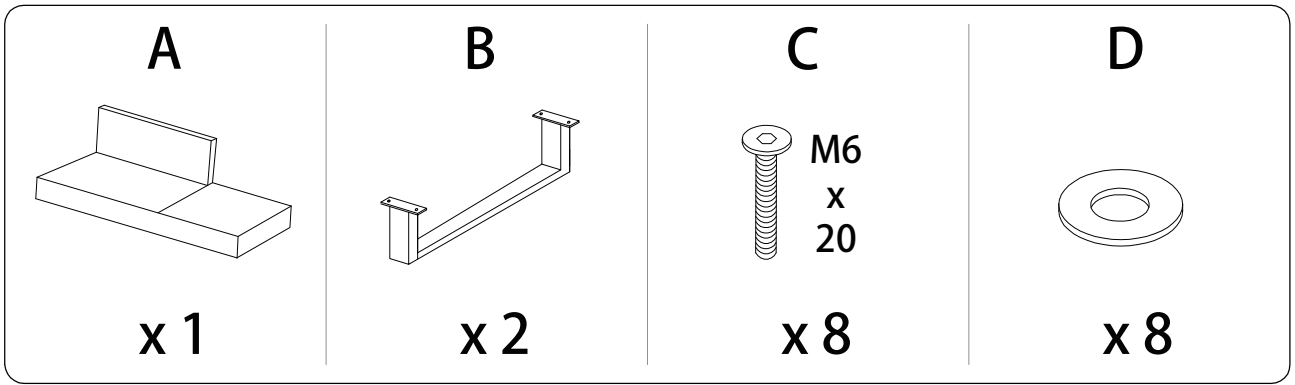

Bjørkka

WILLIS CAFFE NAROŽNIK/CORNER

A1

1

2

!

B1

1

2

3

H

x1

C1

<p>A</p>  <p>x 1</p>	<p>B</p>  <p>x 2</p>	<p>C</p>  <p>M6 x 20</p> <p>x 8</p>
---------------------------------------------------------------------------------------------------------------------	---------------------------------------------------------------------------------------------------------------------	----------------------------------------------------------------------------------------------------------------------------------------------