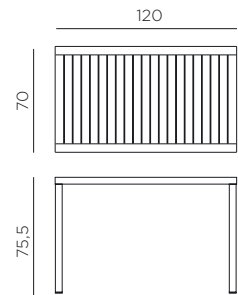

PT Mesa empilhável. Material: tampo DurelTOP em polipropileno com tratamento anti-UV colorido na totalidade. Pernas em alumínio pintado. Acabamento fosco. Pés ajustáveis. Instruções de utilização: deve permanecer em solo estável e plano. Limpar com detergente suave e passar com água. Aviso importante: perigo de corte e entalamento durante a instalação. Utilização: colectividade. Requer montagem. Fabricado em Italia. Resina reciclável. Produto conforme norma UNI EN 581/1/3.

Ref. 478

CUBE 70

Ref. 480

CUBE 80

Ref. 476

CUBE 120x70

Ref. 477

CUBE 140x80