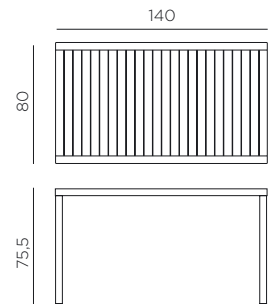

PT Mesa empilhável. Material: tampo DurelTOP em polipropileno com tratamento anti-UV colorido na totalidade. Pernas em alumínio pintado. Acabamento fosco. Pés ajustáveis. Instruções de utilização: deve permanecer em solo estável e plano. Limpar com detergente suave e passar com água. Aviso importante: perigo de corte e entalamento durante a instalação. Utilização: colectividade. Requer montagem. Fabricado em Italia. Resina reciclável. Produto conforme norma UNI EN 581/1/3.

Ref. 478

CUBE 70

Ref. 480

CUBE 80

Ref. 476

CUBE 120x70

Ref. 477

CUBE 140x80