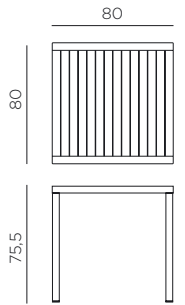

PT Mesa empilhável. Material: tampo DurelTOP em polipropileno com tratamento anti-UV colorido na totalidade. Pernas em alumínio pintado. Acabamento fosco. Pés ajustáveis. Instruções de utilização: deve permanecer em solo estável e plano. Limpar com detergente suave e passar com água. Aviso importante: perigo de corte e entalamento durante a instalação. Utilização: colectividade. Requer montagem. Fabricado em Italia. Resina reciclável. Produto conforme norma UNI EN 581/1/3.

Ref. 478

CUBE 70

Ref. 480

CUBE 80

Ref. 476

CUBE 120x70

Ref. 477

CUBE 140x80