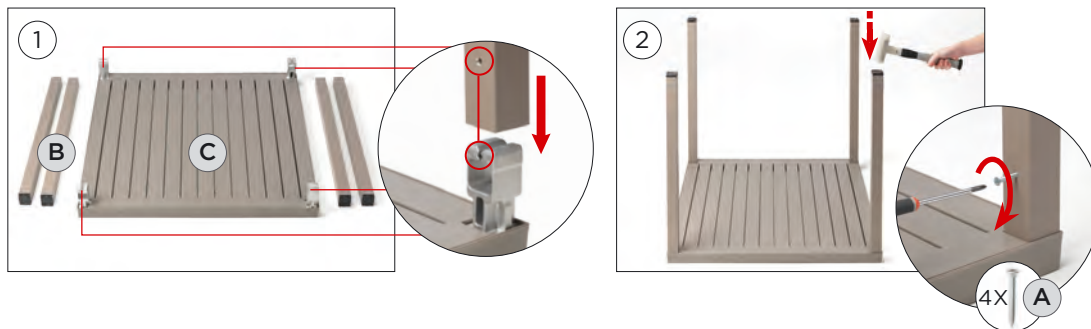

Assemblaggio, assembly, assemblage, montage, ensamblar, montagem.

For recycling information www.nardioutdoor.com/packaging

IMPORTANTE, CONSERVARE PER FUTURI RIFERIMENTI: LEGGERE ATTENTAMENTE. • IMPORTANT, RETAIN FOR FUTURE REFERENCE: READ CAREFULLY. • IMPORTANT-À CONSERVER POUR DE FUTURS BESOINS DE RÉFÉRENCE: À LIRE SOIGNEUSEMENT. • WICHTIG BITTE AUFMERKSAM DURCHLESEN UND GUT AUFBEWAHREN. • IMPORTANTE GUARDAR PARA FUTURAS CONSULTAS: LEER ATENTAMENTE. • IMPORTANTE CONSERVE PARA FUTURAS REFERÊNCIAS: LEIA ATENTAMENTE.