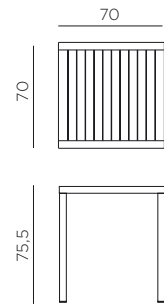

ES Mesa apilable. Material: tablero DurelTOP en polipropileno tratado anti UV y teñido en masa. Patas en aluminio pintado. Efecto mate. Tacos Regulables. Instrucciones de uso: colocar en una superficie plana y estable. Limpiar el producto con detergente suave, aclarandolo posteriormente con agua. Advertencia: riesgo de pellizcarse al realizar el montaje. Tipo de uso: colectividades. Producto de ensamblar. Fabricado en Italia. Resina reciclable. Fabricado según normativa UNI EN 581/1/3.

PT Mesa empilhável. Material: tampo DurelTOP em polipropileno com tratamento anti-UV colorido na totalidade. Pernas em alumínio pintado. Acabamento fosco. Pés ajustáveis. Instruções de utilização: deve permanecer em solo estável e plano. Limpar com detergente suave e passar com água. Aviso importante: perigo de corte e entalamento durante a instalação. Utilização: colectividade. Requer montagem. Fabricado em Italia. Resina reciclável. Produto conforme norma UNI EN 581/1/3.

Ref. 478

CUBE 70