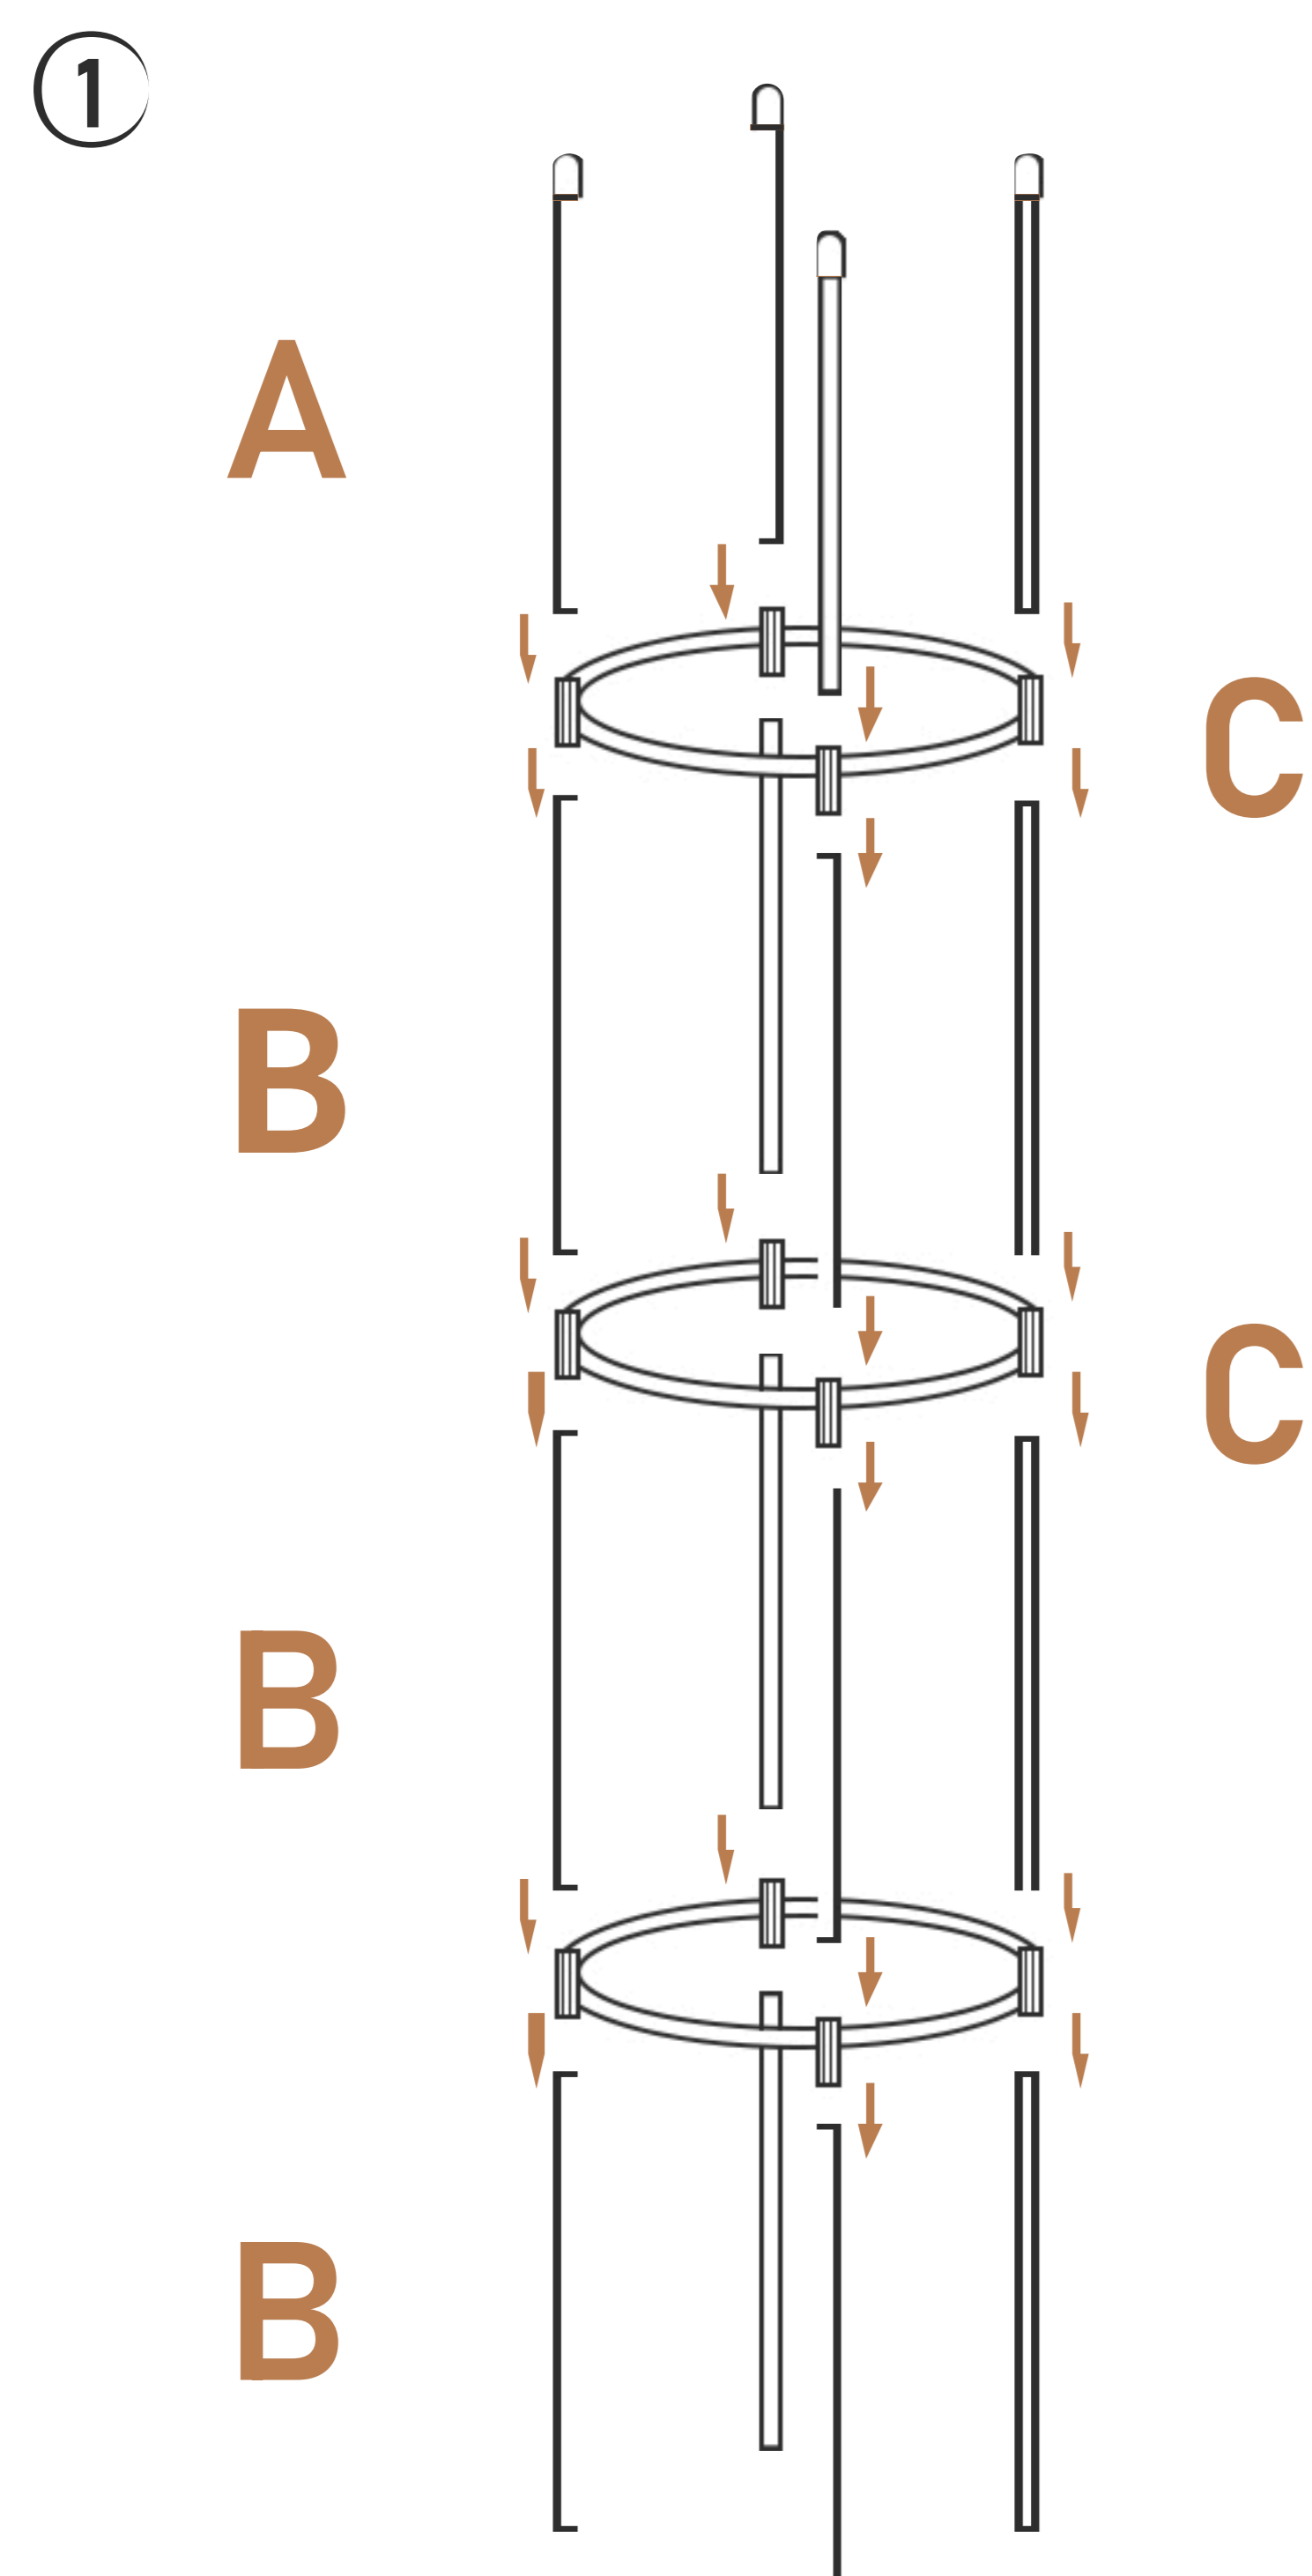

1 Quantity specifications / Specyfikacja ilości

| Size / Rozmiar | Tomato pot / Doniczka | 8*30 (A) | 8*30 (B) | 8*31 (C) | (D) |
|-------------------|--|---|---|---|---|
| 8*28*148 |  |  |  |  |  |
| | 1 | 4 | 12 | 3 | 5 |

2 Installation steps / Etapy instalacji

Connect A,B and C as shown above /
Połącz elementy A, B i C, jak pokazano
powyżej

Connect the assembled frame to the pot. /
Połącz zmontowaną ramę z doniczką.