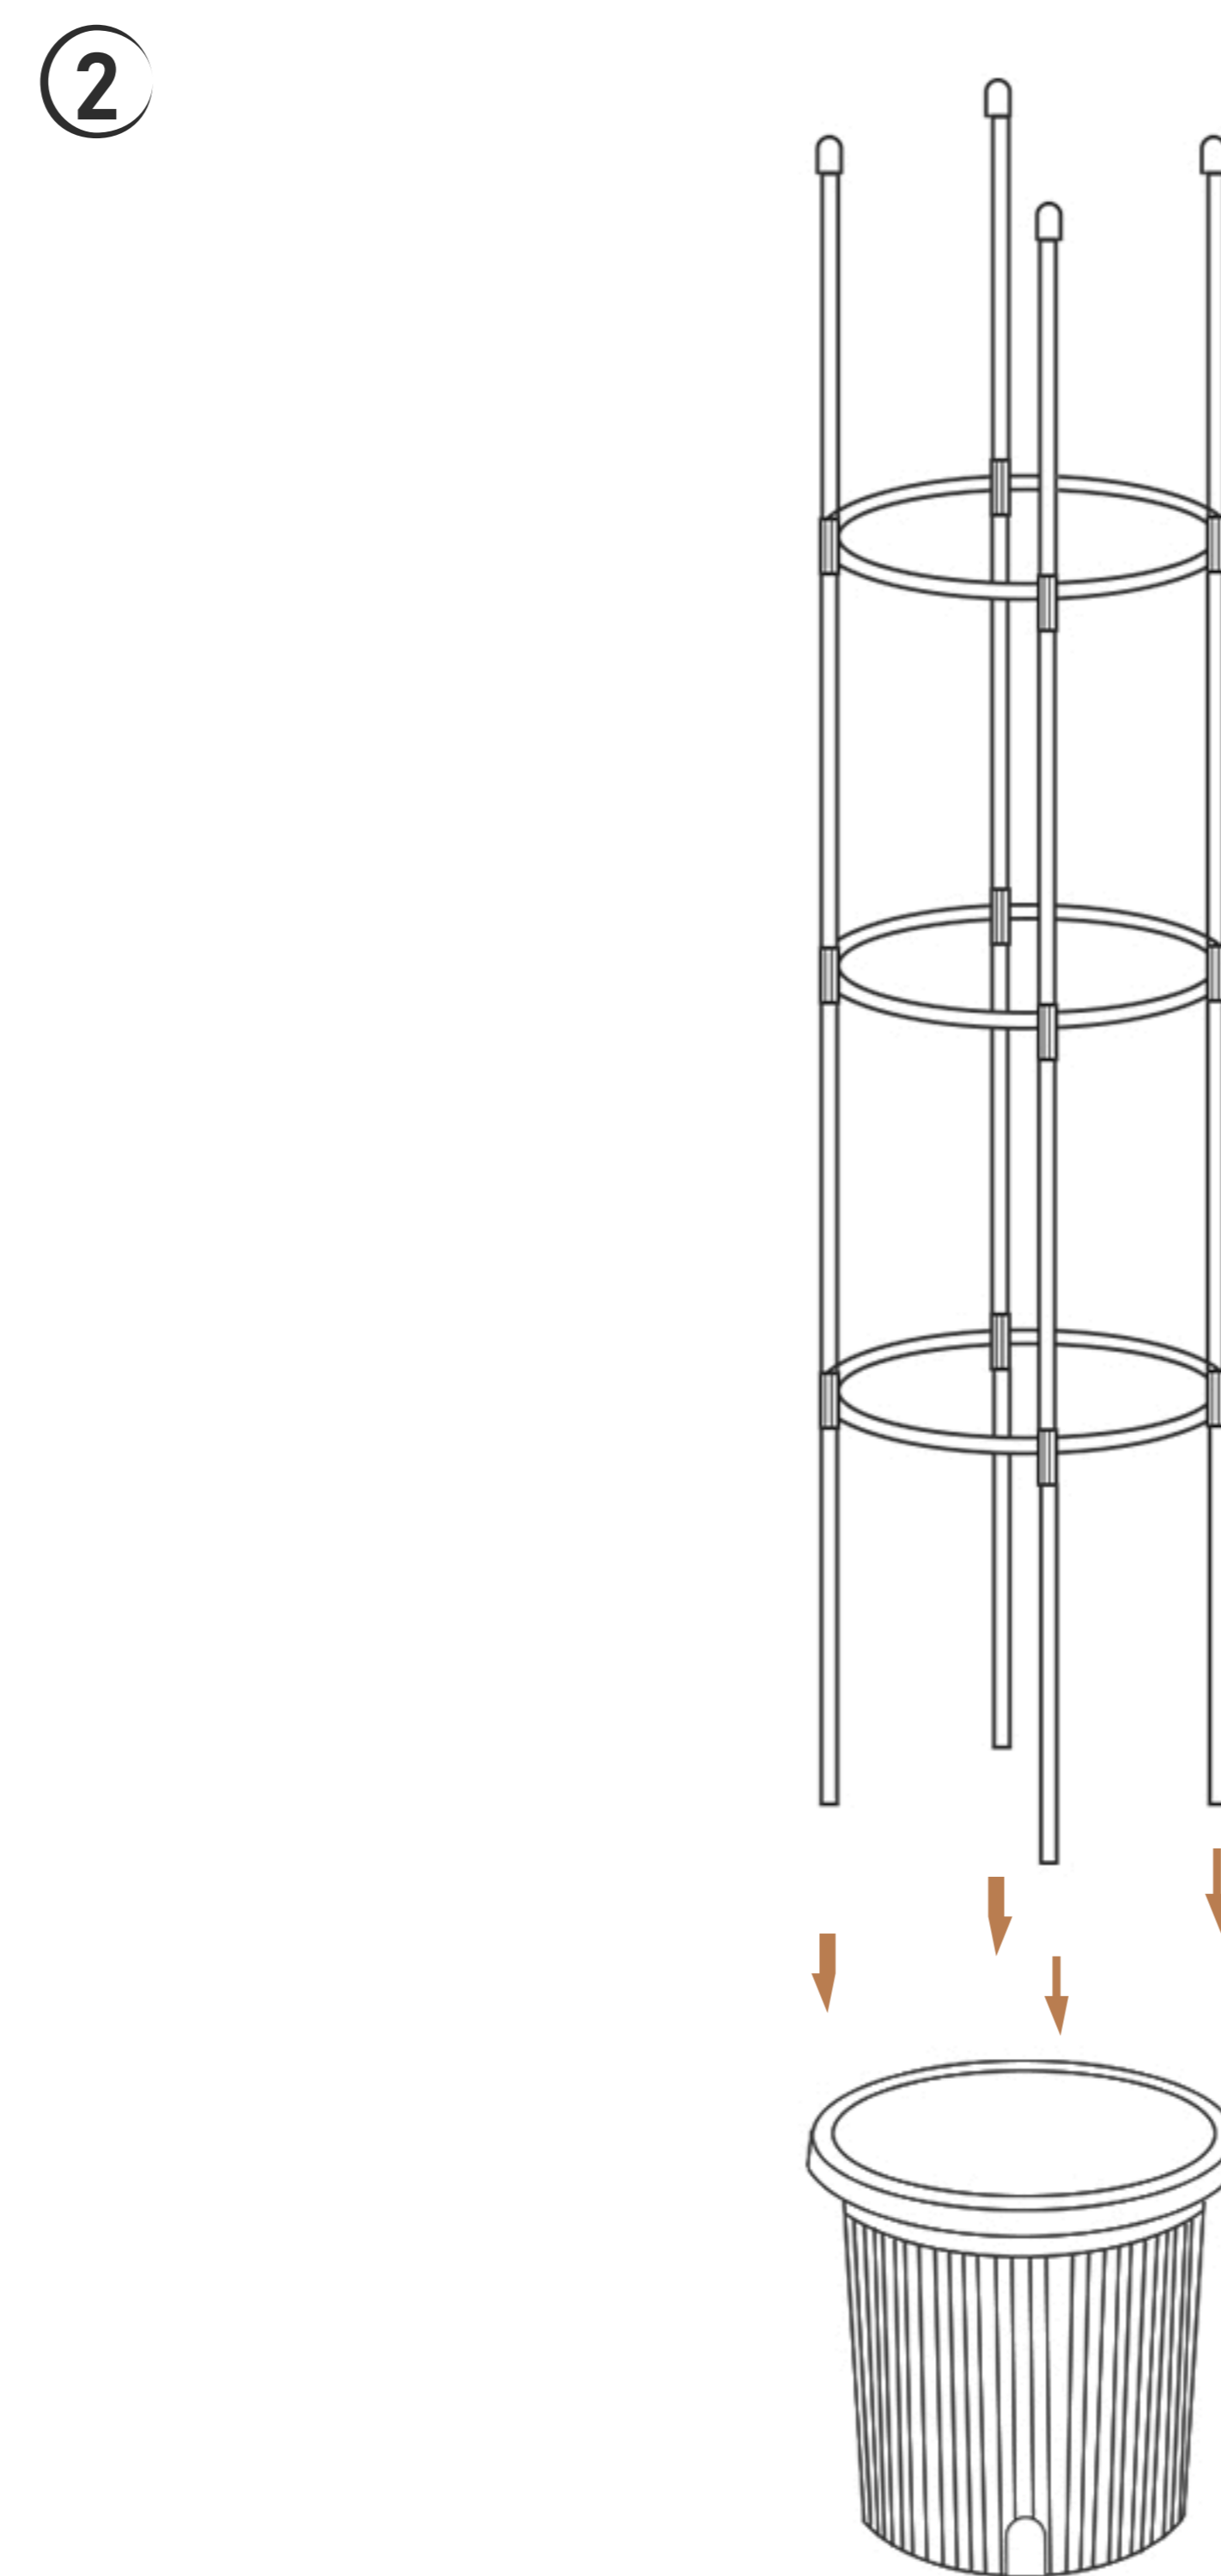

1 Quantity specifications / Specyfikacja ilości

| Size / Rozmiar | Tomato pot / Doniczka | 8*30 (A) | 8*30 (B) | 8*31 (C) | (D) |
|-------------------|--|---|---|---|---|
| 8*28*148 |  |  |  |  |  |
| | 1 | 4 | 12 | 3 | 5 |

2 Installation steps / Etapy instalacji

Connect A,B and C as shown above /
Połącz elementy A, B i C, jak pokazano
powyżej

Connect the assembled frame to the pot. /
Połącz zmontowaną ramę z doniczką.