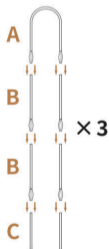

Cultivo™

POT+STAND CUCUMBER GROWING SET / DONICZKA+STOJAK DO UPRAWY OGÓRKÓW

1 Quantity specifications / Specyfikacja ilościowa

Size / Wymiar	Pot / Doniczka	8*30*40 (A)	8*40 (B)	8*40 (C)	8*44 (D)	(E)	(F)	Climbing net / Siatka
8*60*30*178								
	1	3	12	6	5	16	10	1

2 Installation steps / Etapy instalacji

①

Connect A and B, B and C in sequence. / Połącz kolejno A i B, B i C.

②