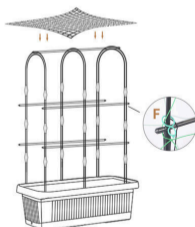

### 1 Quantity specifications / Specyfikacja ilościowa

Size / Wymiar	Pot / Doniczka	8*30*40 (A)	8*40 (B)	8*40 (C)	8*44 (D)	(E)	(F)	Climbing net / Siatka
8*60*30*178								
	1	3	12	6	5	16	10	1

### 2 Installation steps / Etapy instalacji

①

Connect A and B, B and C in sequence. / Połącz kolejno A i B, B i C.

②

Secure D (5pcs) to the frame using wire clips (G). / Przymocuj D (5 sztuk) do ramy za pomocą zacisków drucianych (G).

③

Lay the climbing net and secure it to the pipes using 8-shaped clips (F). / Ułóż siatkę na konstrukcji i przymocuj ją do rurek za pomocą klipsów (F).

Steps for using wire buckle. /  
Sposoby użycia klamry drucianej.