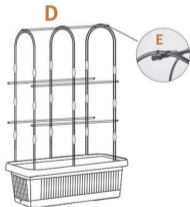

### 1 Quantity specifications / Specyfikacja ilościowa

Size / Wymiar	Pot / Doniczka	8*30*40 (A)	8*40 (B)	8*40 (C)	8*44 (D)	(E)	(F)	Climbing net / Siatka
8*60*30*178								
	1	3	12	6	5	16	10	1

### 2 Installation steps / Etapy instalacji

①

Connect A and B, B and C in sequence. / Połącz kolejno A i B, B i C.

②

Secure D (5pcs) to the frame using wire clips (G). / Przymocuj D (5 sztuk) do ramy za pomocą zacisków drucianych (G).