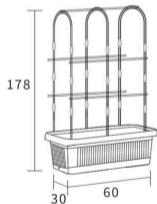

Cultivo™

POT+STAND CUCUMBER GROWING SET / DONICZKA+STOJAK DO UPRAWY OGÓRKÓW

1 Quantity specifications / Specyfikacja ilościowa

Size / Wymiar	Pot / Doniczka	8*30*40 (A)	8*40 (B)	8*40 (C)	8*44 (D)	(E)	(F)	Climbing net / Siatka
8*60*30*178								
	1	3	12	6	5	16	10	1

2 Installation steps / Etapy instalacji

①

Connect A and B, B and C in sequence. / Połącz kolejno A i B, B i C.

②

Secure D (5pcs) to the frame using wire clips (G). / Przymocuj D (5 sztuk) do ramy za pomocą zacisków drucianych (G).

③

Lay the climbing net and secure it to the pipes using 8-shaped clips (F). / Ułóż siatkę na konstrukcji i przymocuj ją do rurek za pomocą klipsów (F).

Steps for using wire buckle. /
Sposoby użycia klamry drucianej.