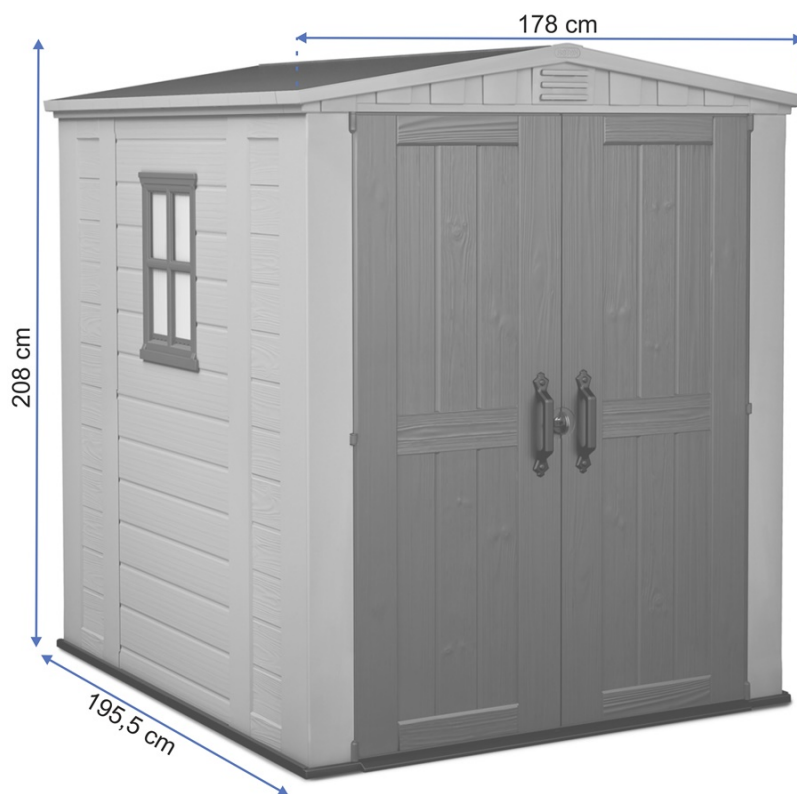

Wymiary:

- **Zewnętrzne:** szerokość - 178 cm, głębokość - 195,5 cm, wysokość - 208 cm
- **Wewnętrzne:** szerokość - 162 cm, głębokość - 182 cm, wysokość - 200 cm
- **Drzwi:** 138,5 x 184 cm
- **Pojemność:** 6,1 m³
- **Powierzchnia podłogi:** 2,9 m²
- **Waga:** 86 kg