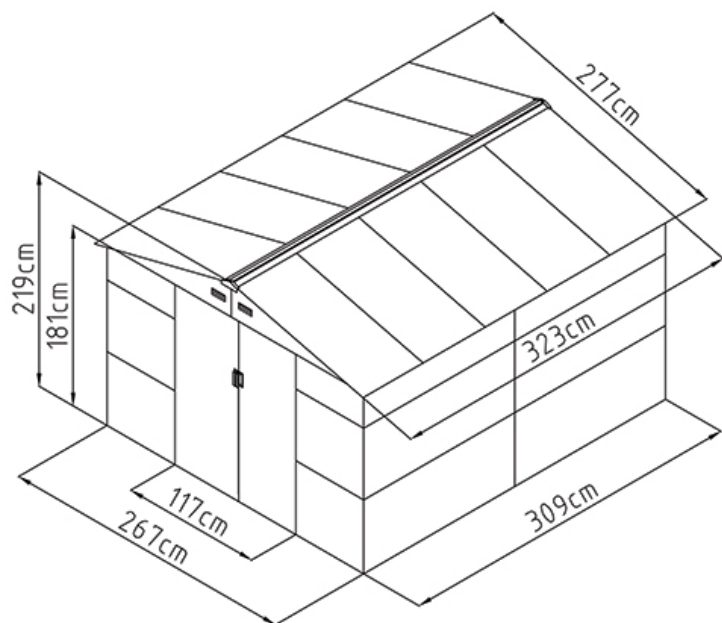

Opis produktu

Opis:

Domek MONTREAL 9x10 cold grey to uniwersalna szopa narzędziowa z przesuwanymi drzwiami. Jest idealnym miejscem do przechowywania narzędzi, rowerów, kosiarek oraz sprzętu ogrodniczego. Całość została wykonana z wysokiej jakości materiałów - rama ze stali ocynkowanej oraz ocynkowane ogniowo panele stalowe o grubości 0,25 mm. Dzięki temu zapewniona jest najlepsza wytrzymałość, stabilność, trwałość oraz odporność na warunki atmosferyczne i korozję. Dwuspadowy dach zapobiega gromadzeniu się wody i śniegu, dzięki czemu gwarantuje bezpieczeństwo użytkowania. Cztery otwory wentylacyjne oraz dodatkowe okno zapewniają odpowiednią cyrkulację powietrza. Domek jest przeznaczony do montażu.

Wymiary:

- **Zewnętrzne:** szerokość - 277 cm, głębokość - 323 cm, wysokość - 219 cm
- **Wewnętrzne:** szerokość - 267 cm, głębokość - 309 cm, wysokość - 219 cm
- **Drzwi:** 117 x 181 cm
- **Powierzchnia:** 8,25 m²
- **Waga (z opakowaniem):** 101 kg